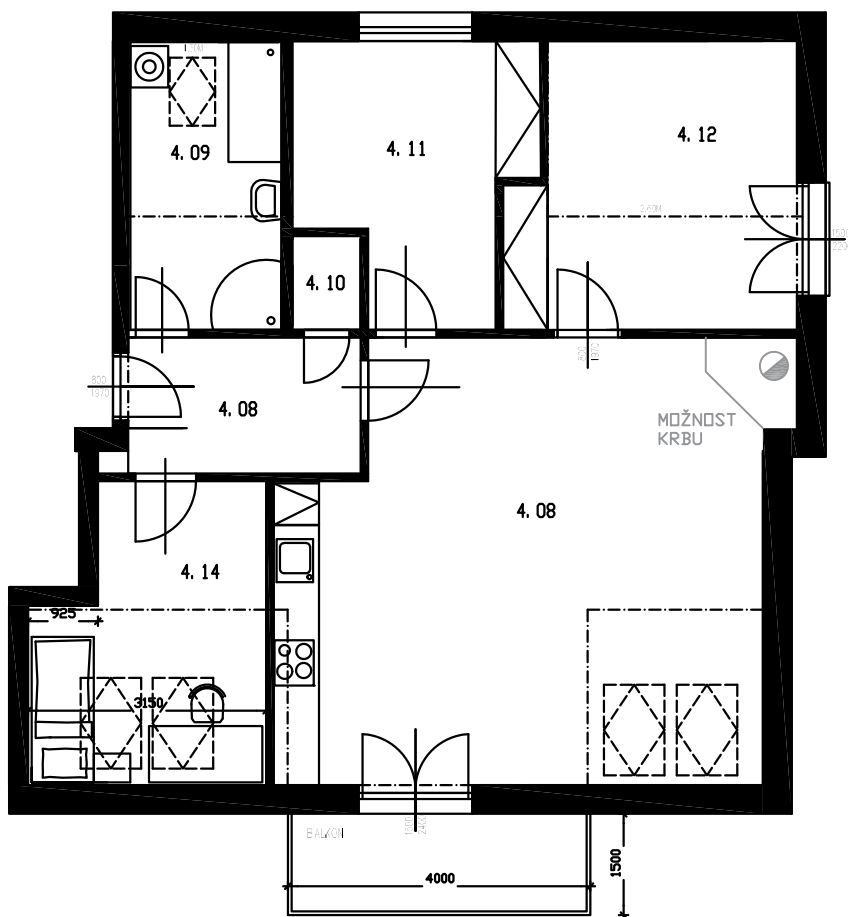

Ozn. bytu: F4P 4+kk
 Podlaží: 4NP
 Celkem podlahová plocha: 86,15 m²
 Výměra balkonu: 5,36 m²
 Výměra sklepu: 5,58 m²

BYTOVÉ DOMY LIDICKÁ

OZN.	ÚČEL MÍSTNOSTI	PLOCHA (m ²)
4.08	CHODBA	5,65
4.09	KOUPELNA	7,66
4.10	WC	1,13
4.11	DĚTSKÝ POKOJ	9,99
4.12	LOŽNICE	13,72
4.13	OB. POKOJ S KUCH. KOUTEM	36,42
4.14	DĚTSKÝ POKOJ	11,08