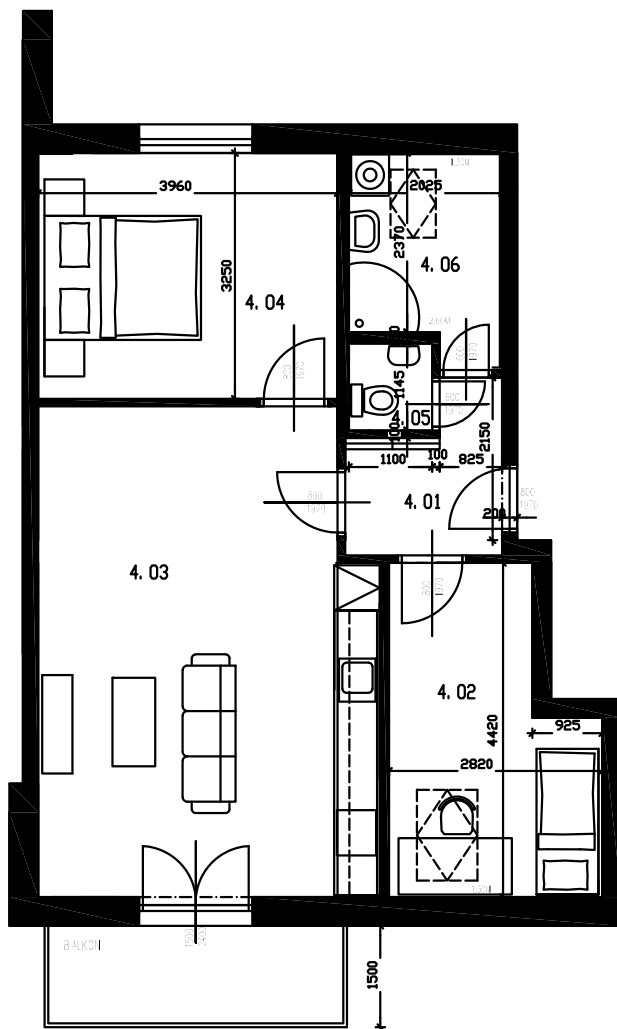

Ozn. bytu: F4L 3+kk

Podlaží: 4NP

Celkem podlahová plocha: 62,18 m<sup>2</sup>

Výměra balkonu: 5,36 m<sup>2</sup>

Výměra sklepu: 3,71 m<sup>2</sup>

## BYTOVÉ DOMY LIDICKÁ

OZN.	ÚČEL MÍSTNOSTI	PLOCHA (m <sup>2</sup> )
4.01	CHODBA	3,88
4.02	DĚTSKÝ POKOJ	10,57
4.03	OB. POKOJ S KUCH. KOUTEM	28,27
4.04	LOŽNICE	12,87
4.05	WC	1,26
4.06	KOUPELNA	5,21