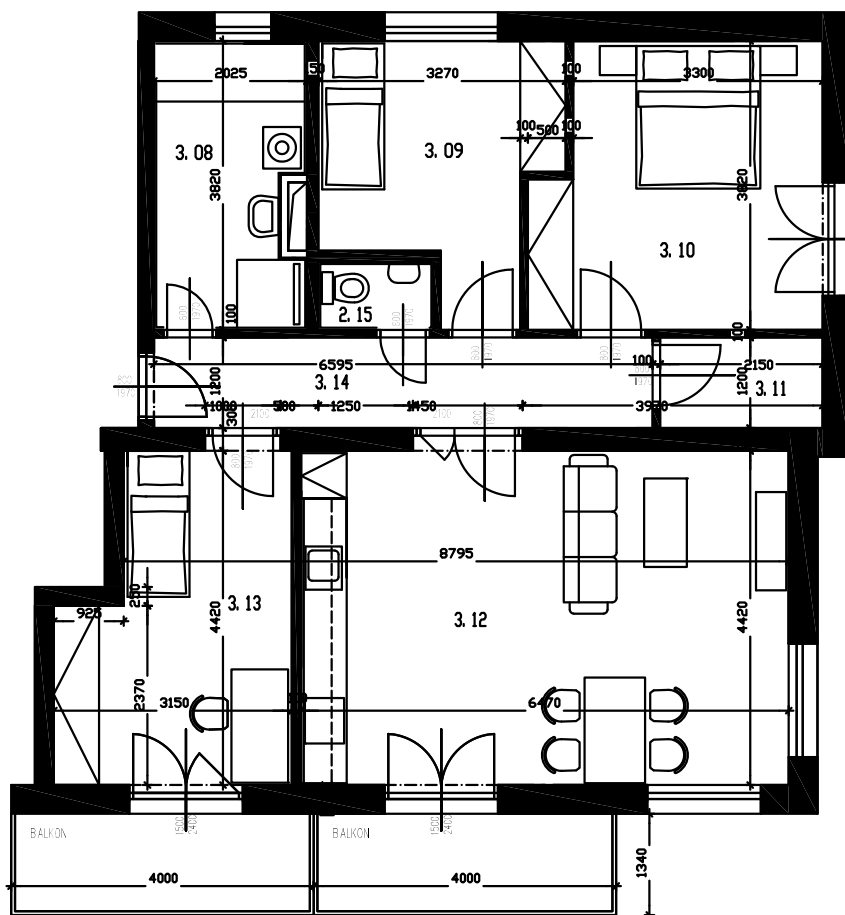

Ozn. bytu: F3P 4+kk
 Podlaží: 3NP
 Celkem podlahová plocha: 84,95 m²
 Výměra balkonu: 10,72 m²
 Výměra sklepu: 6,44 m²

BYTOVÉ DOMY LIDICKÁ

OZN.	ÚČEL MÍSTNOSTI	PLOCHA (m ²)
3.08	KOUPELNA	7,40
3.09	DĚTSKÝ POKOJ	9,60
3.10	LOŽNICE	14,00
3.11	ŠATNA	2,60
3.12	OB. POKOJ S KUCH. KOUTEM	29,50
3.13	DĚTSKÝ POKOJ	12,50
3.14	CHODBA	8,00
3.15	WC	1,35