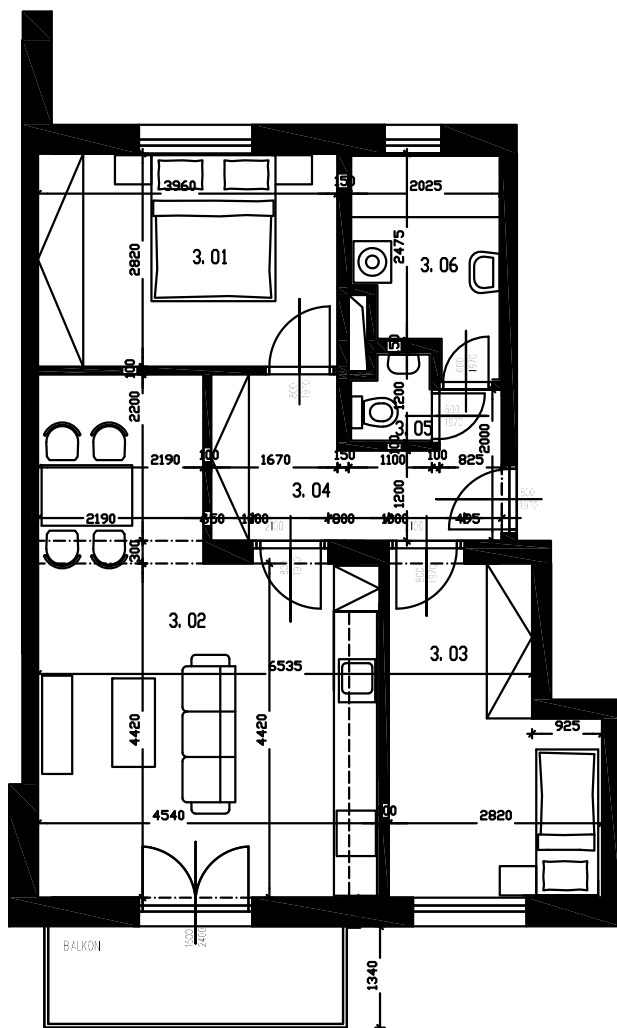

Ozn. bytu: F3L 3+kk

Podlaží: 3NP

Celkem podlahová plocha: 61,80 m²

Výměra balkonu: 5,36 m²

Výměra sklepu: 3,61 m²

BYTOVÉ DOMY LIDICKÁ

OZN.	ÚČEL MÍSTNOSTI	PLOCHA (m ²)
3.01	LOŽNICE	11,25
3.02	OB. POKOJ S KUCH. KOUTEM	26,00
3.03	DĚTSKÝ POKOJ	11,05
3.04	CHODBA	7,00
3.05	WC	1,25
3.06	KOUPELNA	5,25