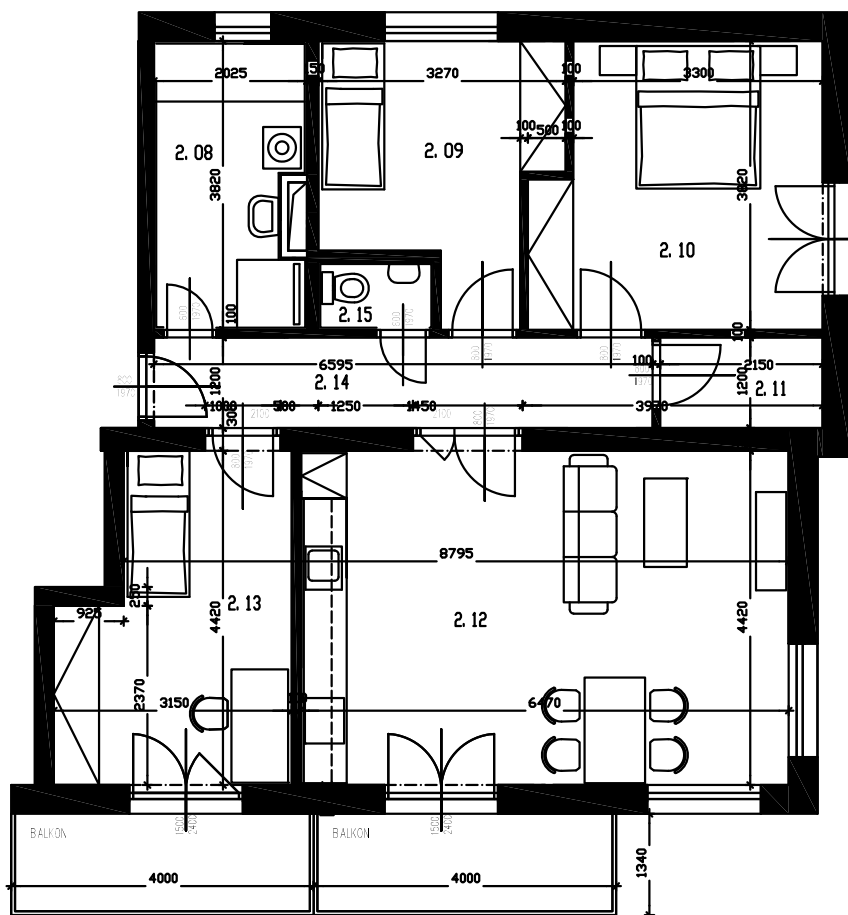

Ozn. bytu: F2P 4+kk  
 Podlaží: 2NP  
 Celkem podlahová plocha: 84,95 m<sup>2</sup>  
 Výměra balkonu: 10,72 m<sup>2</sup>  
 Výměra sklepu: 4,82 m<sup>2</sup>

## BYTOVÉ DOMY LIDICKÁ

OZN.	ÚČEL MÍSTNOSTI	PLOCHA (m <sup>2</sup> )
2.08	KOUPELNA	7,40
2.09	DĚTSKÝ POKOJ	9,60
2.10	LOŽNICE	14,00
2.11	ŠATNA	2,60
2.12	OB. POKOJ S KUCH. KOUTEM	29,50
2.13	DĚTSKÝ POKOJ	12,50
2.14	CHODBA	8,00
2.15	WC	1,35