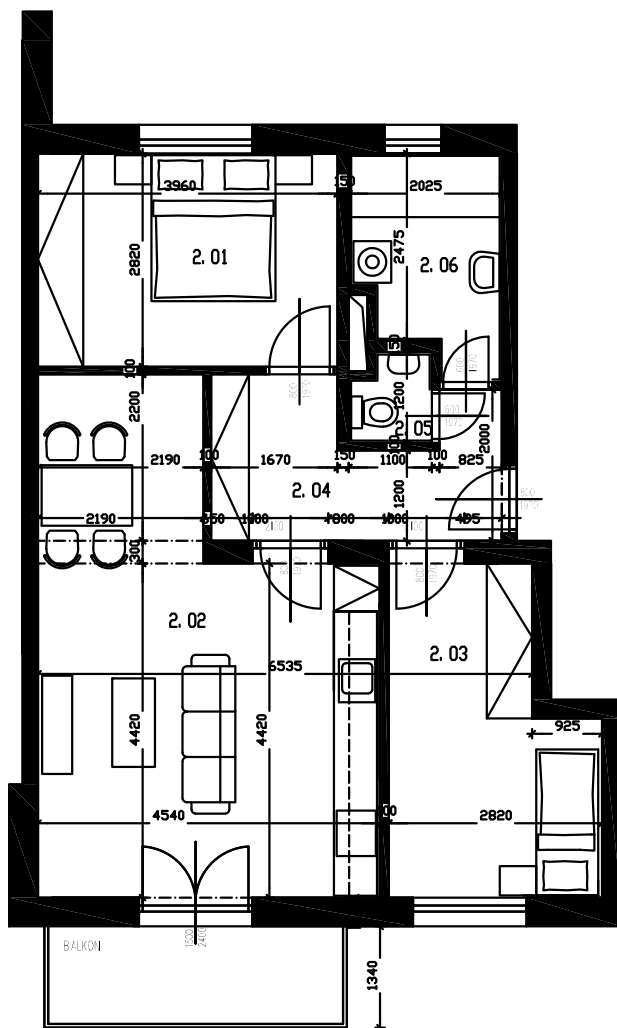

Ozn. bytu: F2L 3+kk

Podlaží: 2NP

Celkem podlahová plocha: 61,80 m<sup>2</sup>

Výměra balkonu: 5,36 m<sup>2</sup>

Výměra sklepu: 3,61 m<sup>2</sup>

## BYTOVÉ DOMY LIDICKÁ

OZN.	ÚČEL MÍSTNOSTI	PLOCHA (m <sup>2</sup> )
2.01	LOŽNICE	11,25
2.02	OB. POKOJ S KUCH. KOUTEM	26,00
2.03	DĚTSKÝ POKOJ	11,05
2.04	CHODBA	7,00
2.05	WC	1,25
2.06	KOUPELNA	5,25