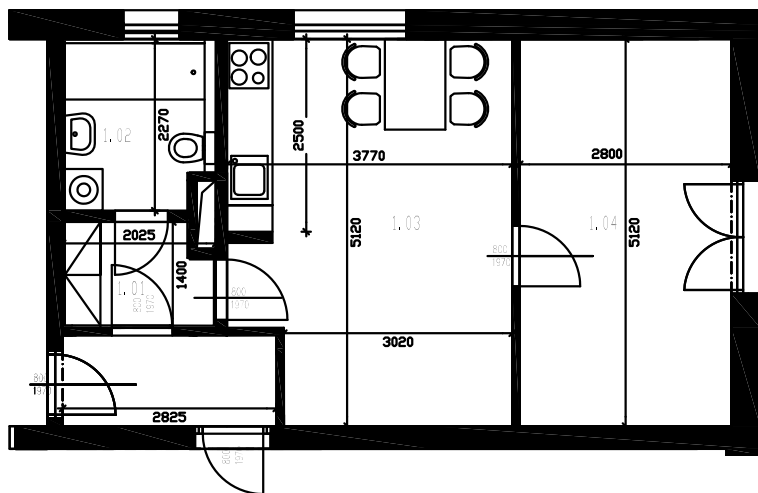

Ozn. bytu: F1P2 1+KK
Podlaží: 1NP
Celkem podlahová plocha: 39,80 m²
Výměra balkonu: 0 m²
Výměra sklepu: XX m²

BYTOVÉ DOMY LIDICKÁ

OZN.	ÚČEL MÍSTNOSTI	PLOCHA (m ²)
1.01	CHODBA	2,67
1.02	KOUPELNA	4,42
1.03	OBÝVACÍ POKOJ S KUCHYŇ. KOUTEM	18,33
1.04	LOŽNICE	14,27