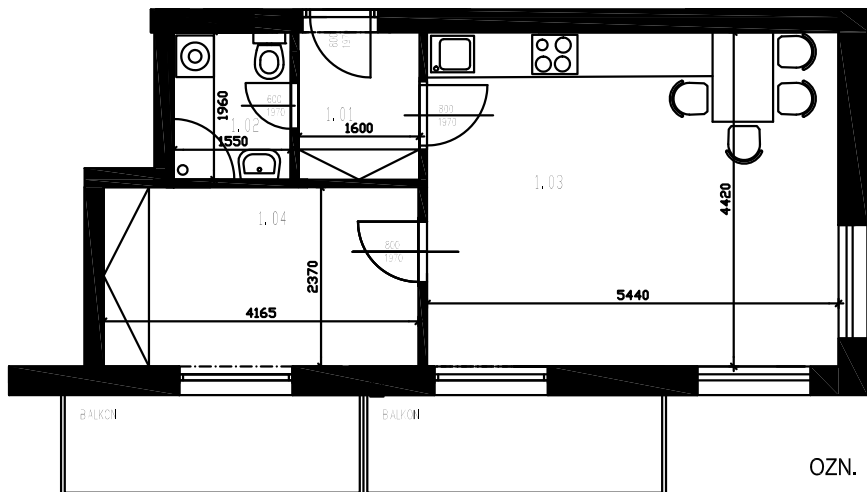

Ozn. bytu: F1P1 1+KK
Podlaží: 1NP
Celkem podlahová plocha: 40,07 m²
Výměra balkonu: 12 m²
Výměra sklepu: XX m²

BYTOVÉ DOMY LIDICKÁ

OZN.	ÚČEL MÍSTNOSTI	PLOCHA (m ²)
1.01	CHODBA	3,12
1.02	WC	3,03
1.03	OB. POKOJ S KUCH. KOUTEM	24,05
1.04	LOŽNICE	9,87