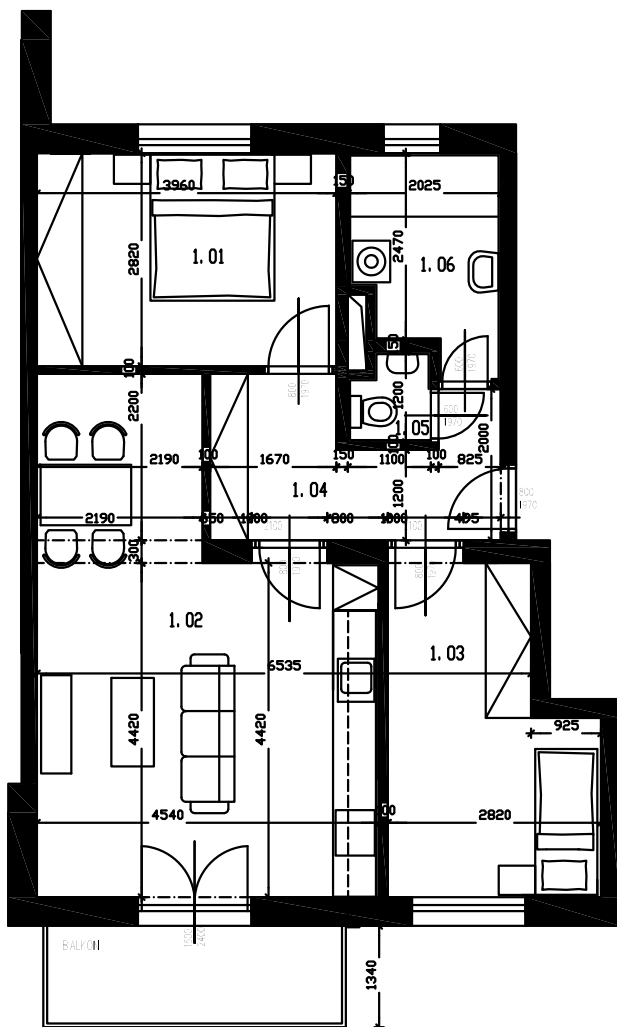

Ozn. bytu: F1L 3+kk

Podlaží: 1NP

Celkem podlahová plocha: 61,80 m²

Výměra balkonu: 5,36 m²

Výměra sklepu: 3,61 m²

BYTOVÉ DOMY LIDICKÁ

OZN.	ÚČEL MÍSTNOSTI	PLOCHA (m ²)
1.01	LOŽNICE	11,25
1.02	OB. POKOJ S KUCH. KOUTEM	26,00
1.03	DĚTSKÝ POKOJ	11,05
1.04	CHODBA	7,00
1.05	WC	1,25
1.06	KOUPELNA	5,25