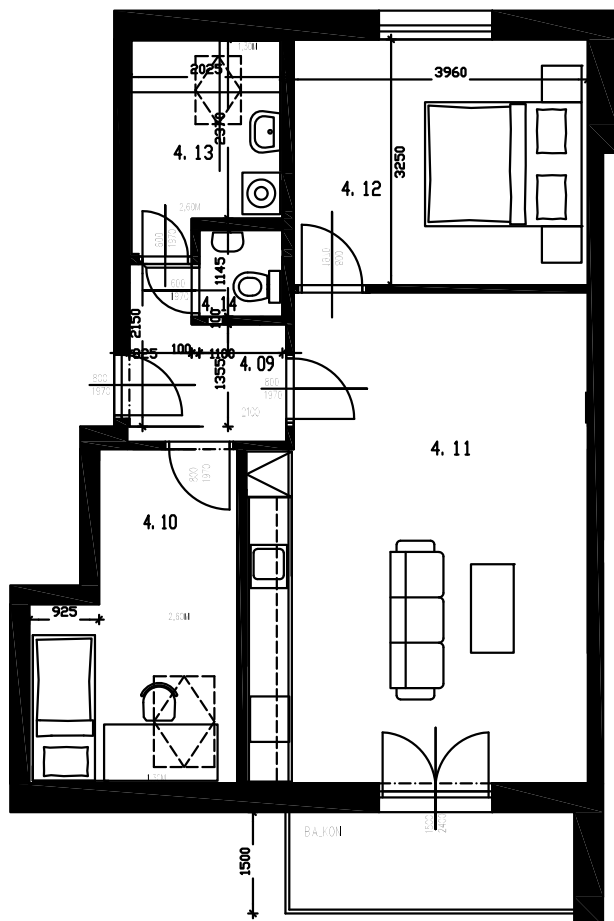

Ozn. bytu: E4P 3+kk
 Podlaží: 4NP
 Celkem podlahová plocha: 61,75 m²
 Výměra balkonu: 5,12 m²
 Výměra sklepu: 3,71 m²

BYTOVÉ DOMY LIDICKÁ

OZN.	ÚČEL MÍSTNOSTI	PLOCHA (m ²)
4.09	CHODBA	3,91
4.10	DĚTSKÝ POKOJ	10,26
4.11	OB. POKOJ S KUCH. KOUTEM	28,17
4.12	LOŽNICE	12,64
4.13	KOUPELNA	5,21
4.14	WC	1,26