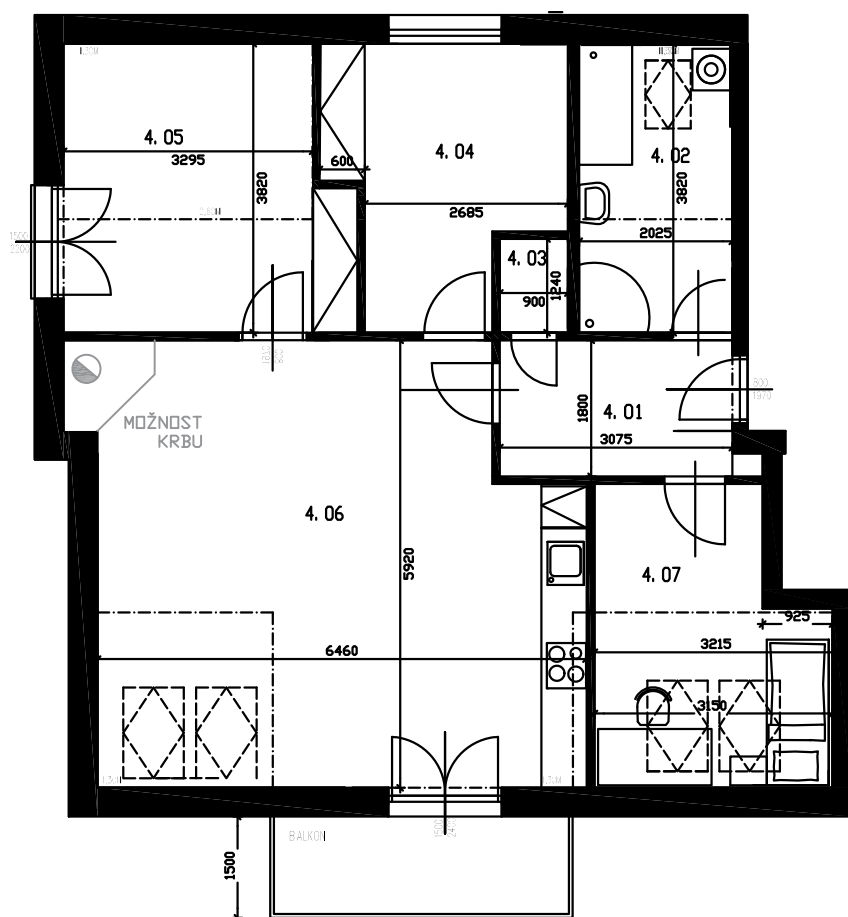

Ozn. bytu: E4L 4+kk
 Podlaží: 4NP
 Celkem podlahová plocha: 86,56 m²
 Výměra balkonu: 5,36 m²
 Výměra sklepu: 5,58 m²

BYTOVÉ DOMY LIDICKÁ

OZN.	ÚČEL MÍSTNOSTI	PLOCHA (m ²)
4.01	CHODBA	5,65
4.02	KOUPELNA	7,66
4.03	WC	1,13
4.04	DĚTSKÝ POKOJ	9,99
4.05	LOŽNICE	13,72
4.06	OB. POKOJ S KUCH. KOUTEM	36,42
4.07	DĚTSKÝ POKOJ	11,08