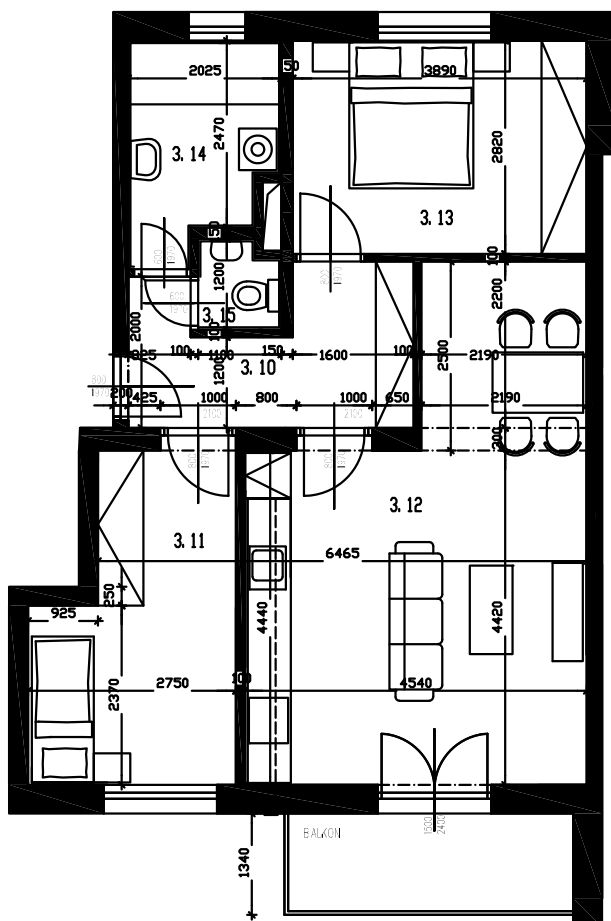

Ozn. bytu: E3P 3+kk

Podlaží: 3NP

Celkem podlahová plocha: 61,15 m<sup>2</sup>

Výměra balkonu: 5,12 m<sup>2</sup>

Výměra sklepu: 3,61 m<sup>2</sup>

## BYTOVÉ DOMY LIDICKÁ

| OZN. | ÚČEL MÍSTNOSTI           | PLOCHA (m <sup>2</sup> ) |
|------|--------------------------|--------------------------|
| 3.10 | CHODBA                   | 7,00                     |
| 3.11 | DĚTSKÝ POKOJ             | 10,60                    |
| 3.12 | OB. POKOJ S KUCH. KOUTEM | 26,00                    |
| 3.13 | LOŽNICE                  | 11,05                    |
| 3.14 | KOUPELNA                 | 5,25                     |
| 3.15 | WC                       | 1,25                     |