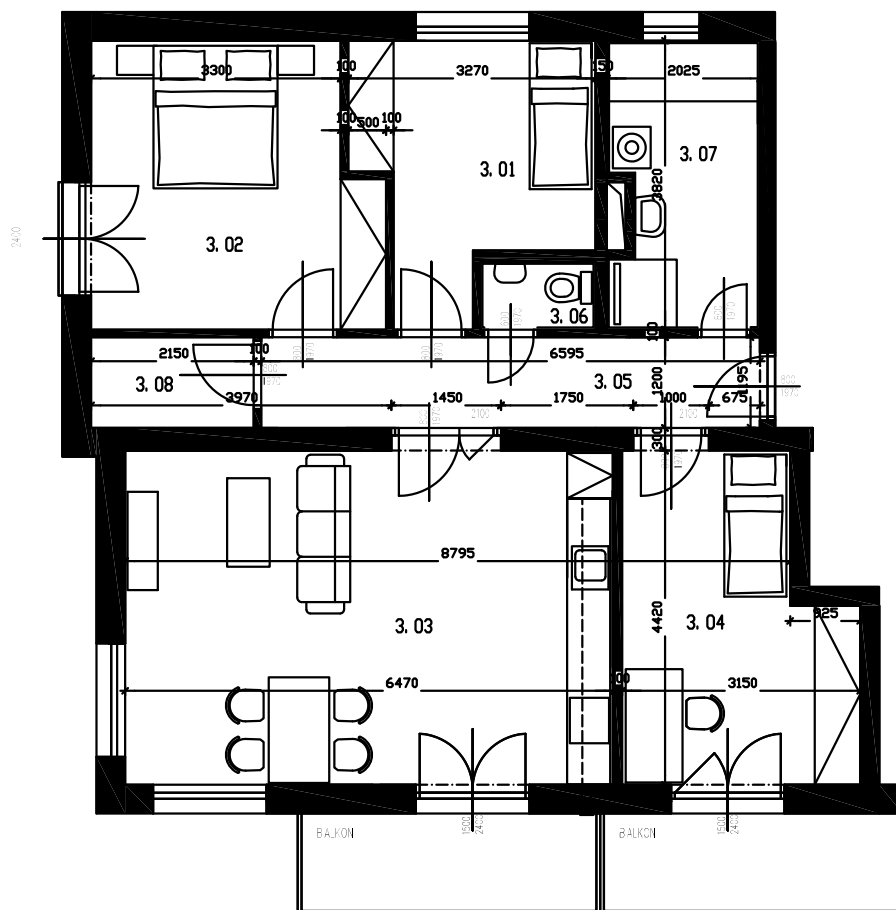

Ozn. bytu: E3L 4+kk  
 Podlaží: 3NP  
 Celkem podlahová plocha: 84,95 m<sup>2</sup>  
 Výměra balkonu: 10,72 m<sup>2</sup>  
 Výměra sklepu: 6,29 m<sup>2</sup>

## BYTOVÉ DOMY LIDICKÁ

OZN.	ÚČEL MÍSTNOSTI	PLOCHA (m <sup>2</sup> )
3.01	DĚTSKÝ POKOJ	9,60
3.02	LOŽNICE	14,00
3.03	OB. POKOJ S KUCH. KOUTEM	29,50
3.04	DĚTSKÝ POKOJ	12,50
3.05	CHODBA	8,00
3.06	WC	1,35
3.07	KOUPELNA	7,40
3.08	ŠATNA	2,60