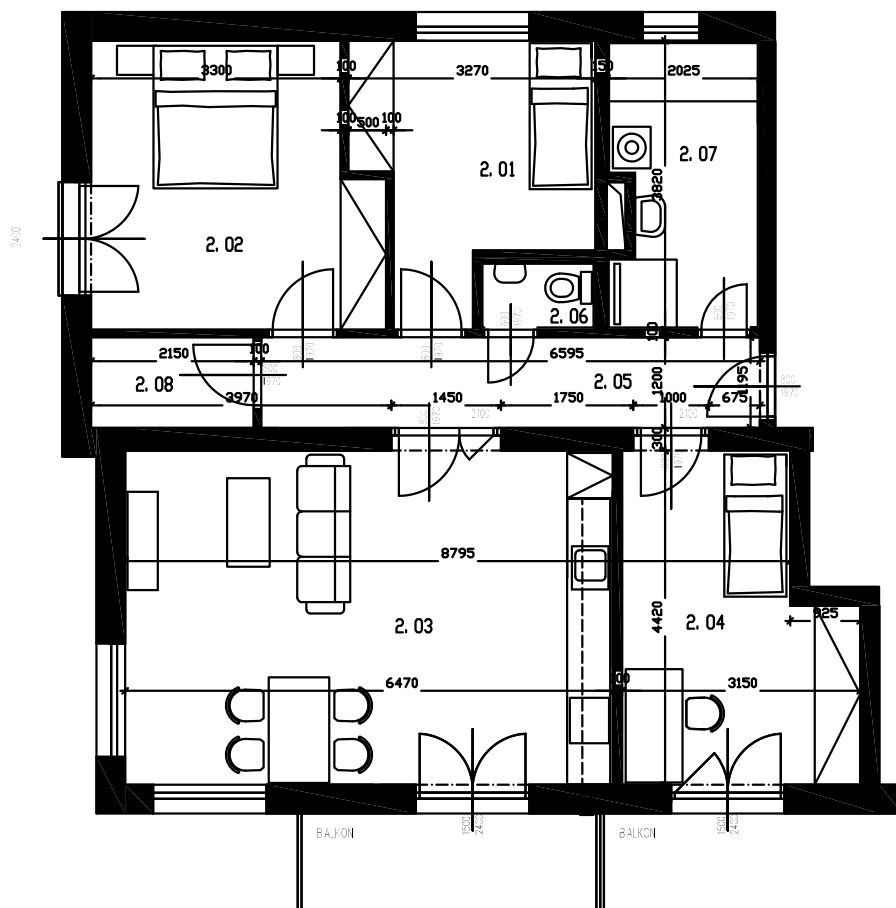

Ozn. bytu: E2L 4+kk  
 Podlaží: 2NP  
 Celkem podlahová plocha: 84,95 m<sup>2</sup>  
 Výměra balkonu: 10,72 m<sup>2</sup>  
 Výměra sklepu: 4,82 m<sup>2</sup>

## BYTOVÉ DOMY LIDICKÁ

| OZN. | ÚČEL MÍSTNOSTI           | PLOCHA (m <sup>2</sup> ) |
|------|--------------------------|--------------------------|
| 2.01 | DĚTSKÝ POKOJ             | 9,60                     |
| 2.02 | LOŽNICE                  | 14,00                    |
| 2.03 | OB. POKOJ S KUCH. KOUTEM | 29,50                    |
| 2.04 | DĚTSKÝ POKOJ             | 12,50                    |
| 2.05 | CHODBA                   | 8,00                     |
| 2.06 | WC                       | 1,35                     |
| 2.07 | KOUPELNA                 | 7,40                     |
| 2.08 | ŠATNA                    | 2,60                     |