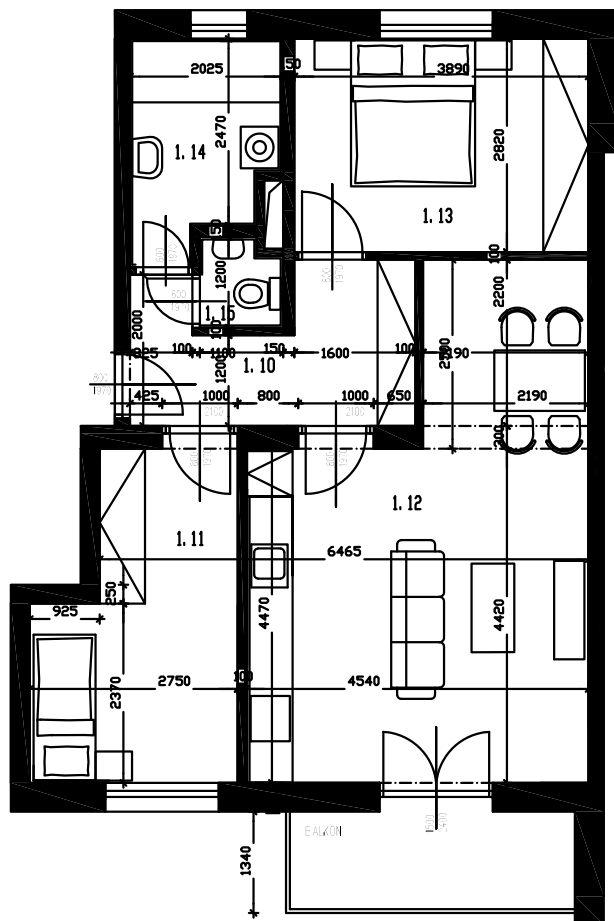

Ozn. bytu: E1P 3+kk

Podlaží: 1NP

Celkem podlahová plocha: 61,15 m²

Výměra balkonu: 5,12 m²

Výměra sklepu: 3,61 m²

BYTOVÉ DOMY LIDICKÁ

OZN.	ÚČEL MÍSTNOSTI	PLOCHA (m ²)
1.10	CHODBA	7,00
1.11	DĚTSKÝ POKOJ	10,60
1.12	OB. POKOJ S KUCH. KOUTEM	26,00
1.13	LOŽNICE	11,05
1.14	KOUPELNA	5,25
1.15	WC	1,25