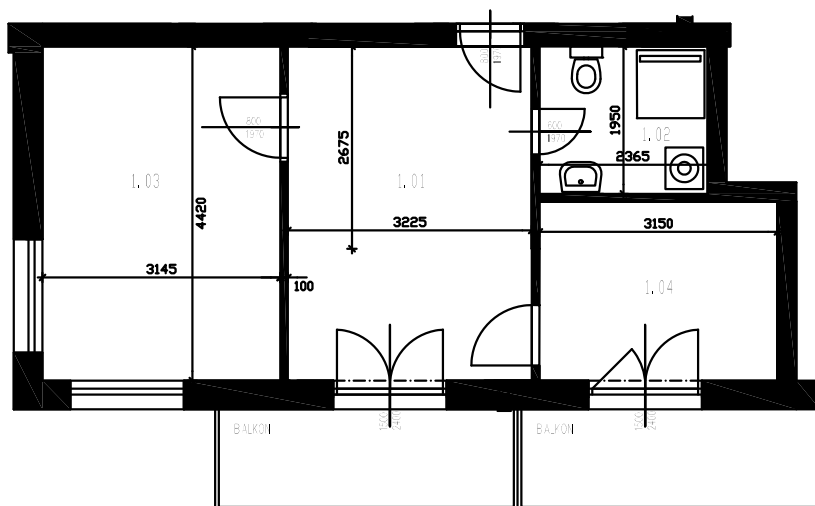

Ozn. bytu: E1L1 1+KK  
Podlaží: 1NP  
Celkem podlahová plocha: 40,08 m<sup>2</sup>  
Výměra balkonu: 12 m<sup>2</sup>  
Výměra sklepu: XX m<sup>2</sup>

## BYTOVÉ DOMY LIDICKÁ

OZN.	ÚČEL MÍSTNOSTI	PLOCHA (m <sup>2</sup> )
1.01	VSTUPNÍ HALA	21,84
1.02	WC	4,34
1.03	LOŽNICE	13,90
1.04	KUCHYŇSKÝ KOUT	7,50