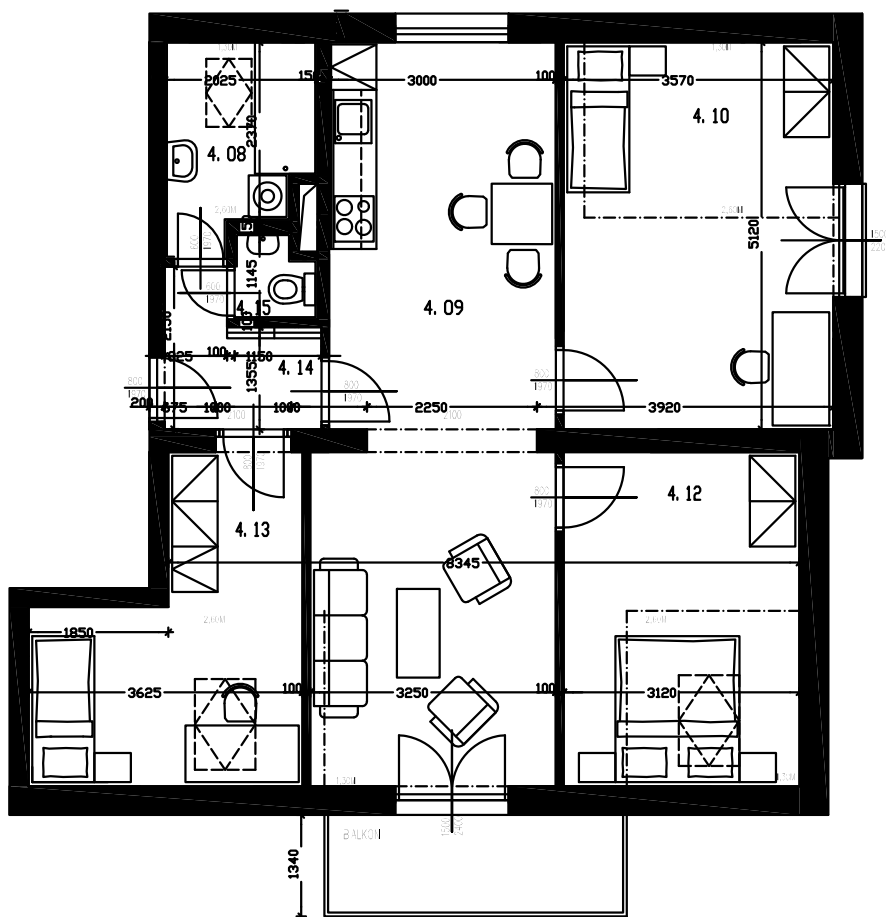

Ozn. bytu: D4P 4+kk
 Podlaží: 4NP
 Celkem podlahová plocha: 86,50 m²
 Výměra balkonu: 5,36 m²
 Výměra sklepu: 2,06 m²

BYTOVÉ DOMY LIDICKÁ

OZN.	ÚČEL MÍSTNOSTI	PLOCHA (m ²)
4.08	KOUPELNA	5,10
4.09	OB. POKOJ S KUCH. KOUTEM	30,80
4.10	DĚTSKÝ POKOJ	18,70
4.12	LOŽNICE	14,30
4.13	DĚTSKÝ POKOJ	12,90
4.14	CHODBA	3,55
4.15	WC	1,15