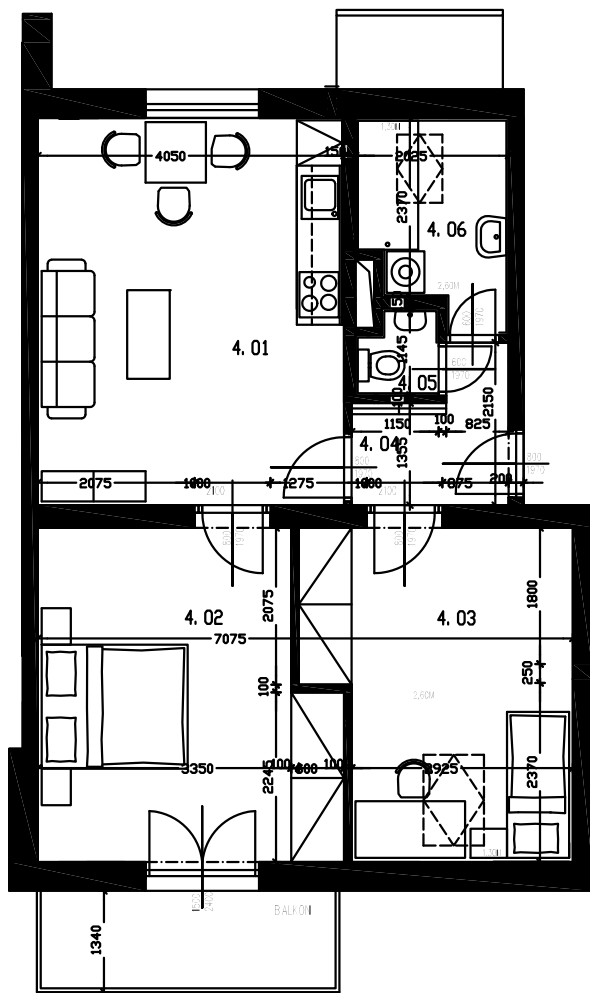

Ozn. bytu: D4L 3+kk

Podlaží: 4NP

Celkem podlahová plocha: 62,75 m²

Výměra balkonu: 5,36 m²

Výměra sklepu: 1,87 m²

BYTOVÉ DOMY LIDICKÁ

OZN.	ÚČEL MÍSTNOSTI	PLOCHA (m ²)
4.01	OB. POKOJ S KUCH. KOUTEM	20,90
4.02	LOŽNICE	17,00
4.03	DĚTSKÝ POKOJ	15,05
4.04	CHODBA	3,55
4.05	WC	1,15
4.06	KOUPELNA	5,10