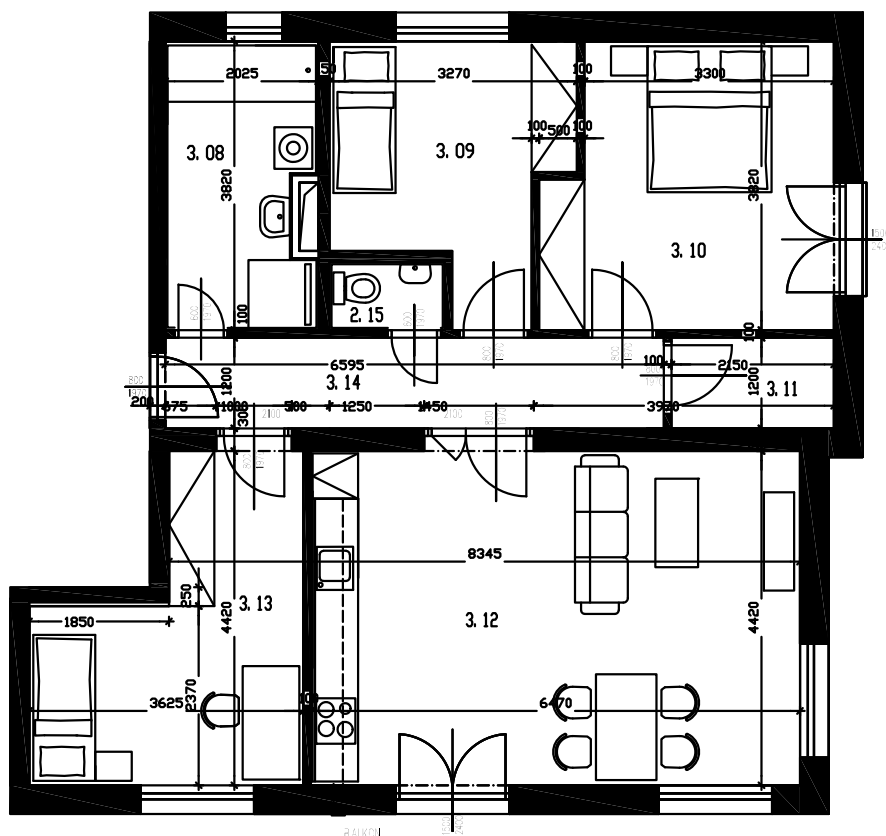

Ozn. bytu: D3P 4+kk
 Podlaží: 3NP
 Celkem podlahová plocha: 85,15 m²
 Výměra balkonu: 5,36 m²
 Výměra sklepu: 2,06 m²

BYTOVÉ DOMY LIDICKÁ

OZN.	ÚČEL MÍSTNOSTI	PLOCHA (m ²)
3.08	KOUPELNA	7,40
3.09	DĚTSKÝ POKOJ	9,60
3.10	LOŽNICE	14,00
3.11	ŠATNA	2,60
3.12	OB. POKOJ S KUCH. KOUTEM	29,50
3.13	DĚTSKÝ POKOJ	12,70
3.14	CHODBA	8,00
3.15	WC	1,35