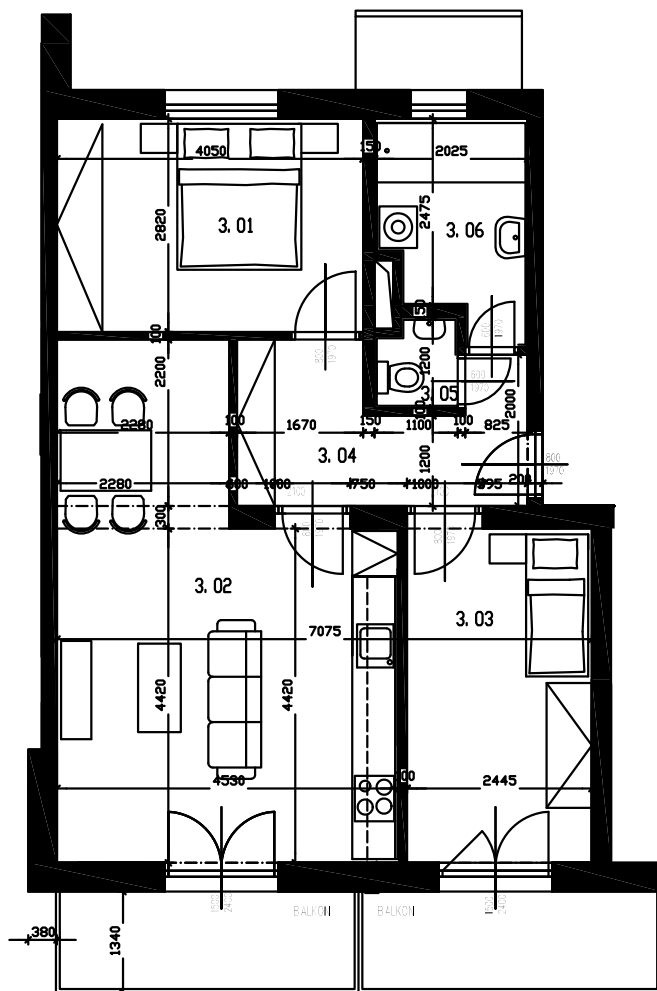

Ozn. bytu: D3L 3+kk

Podlaží: 3NP

Celkem podlahová plocha: 62,60 m²

Výměra balkonu: 10,72 m²

Výměra sklepu: 1,92 m²

BYTOVÉ DOMY LIDICKÁ

OZN.	ÚČEL MÍSTNOSTI	PLOCHA (m ²)
3.01	LOŽNICE	11,60
3.02	OB. POKOJ S KUCH. KOUTEM	26,30
3.03	DĚTSKÝ POKOJ	11,20
3.04	CHODBA	7,00
3.05	WC	1,25
2.06	KOUPELNA	5,25