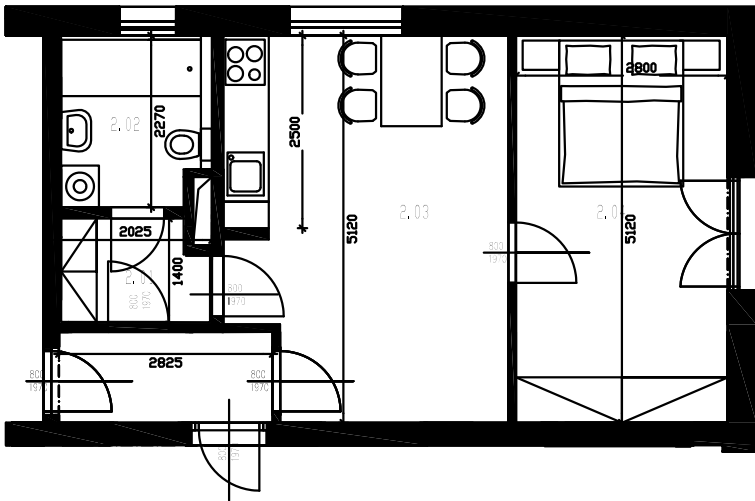

Ozn. bytu: D2P2 2+kk
 Podlaží: 2NP
 Celkem podlahová plocha: 39,80 m²
 Výměra balkonu: 0 m²
 Výměra sklepu: XX m²

BYTOVÉ DOMY LIDICKÁ

OZN.	ÚČEL MÍSTNOSTI	PLOCHA (m ²)
2.01	CHODBA	2,67
2.02	KOUPELNA	4,42
2.03	OBÝVACÍ POKOJ S KUCHYŇ. KOUTEM	18,33
2.04	LOŽNICE	14,27