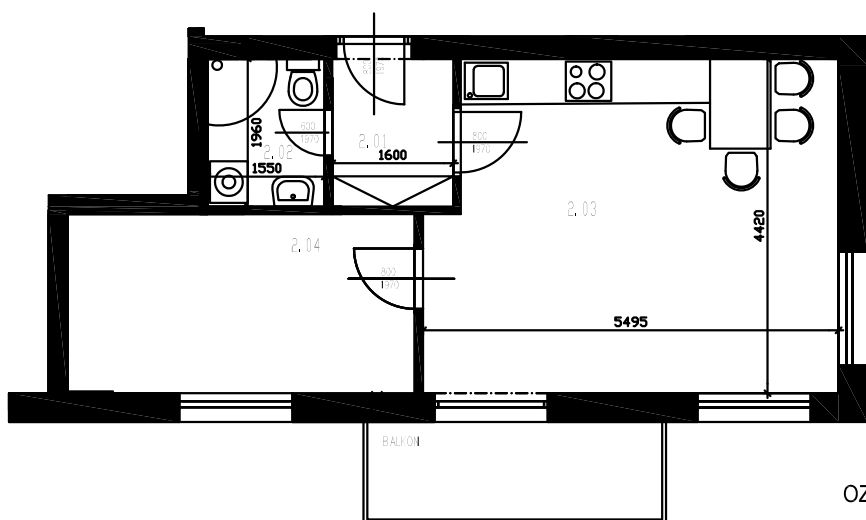

Ozn. bytu: D2P1 1+kk

Podlaží: 2NP

Celkem podlahová plocha: 40,28 m²

Výměra balkonu: 6 m²

Výměra sklepu: XX m²

BYTOVÉ DOMY LIDICKÁ

OZN.	ÚČEL MÍSTNOSTI	PLOCHA (m ²)
2.01	CHODBA	3,12
2.02	WC	3,03
2.03	OB. POKOJ S KUCH. KOUTEM	23,26
2.04	LOŽNICE	10,87