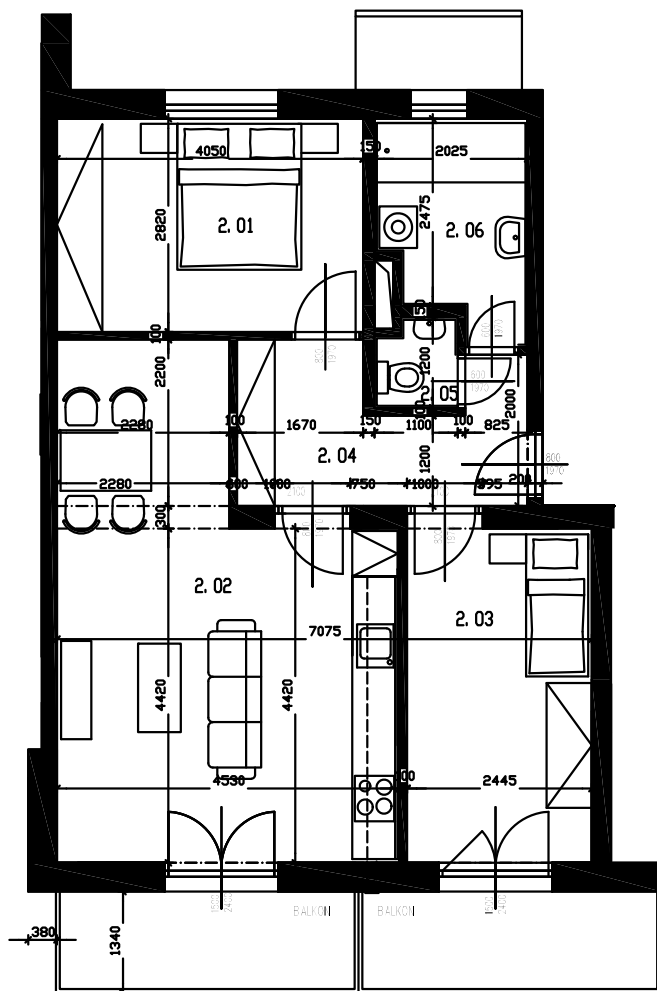

Ozn. bytu: D2L 3+kk

Podlaží: 2NP

Celkem podlahová plocha: 62,60 m<sup>2</sup>

Výměra balkonu: 10,72 m<sup>2</sup>

Výměra sklepu: 1,92 m<sup>2</sup>

## BYTOVÉ DOMY LIDICKÁ

OZN.	ÚČEL MÍSTNOSTI	PLOCHA (m <sup>2</sup> )
2.01	LOŽNICE	11,60
2.02	OB. POKOJ S KUCH. KOUTEM	26,30
2.03	DĚTSKÝ POKOJ	11,20
2.04	CHODBA	7,00
2.05	WC	1,25
2.06	KOUPELNA	5,25