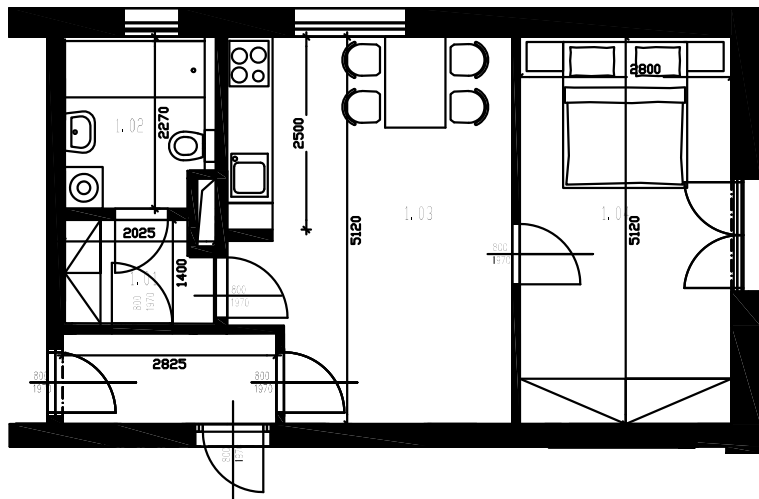

Ozn. bytu: D1P2 2+kk
Podlaží: 1NP
Celkem podlahová plocha: 39,80 m²
Výměra balkonu: 0 m²
Výměra sklepu: XX m²

BYTOVÉ DOMY LIDICKÁ

OZN.	ÚČEL MÍSTNOSTI	PLOCHA (m ²)
1.01	CHODBA	2,67
1.02	KOUPELNA	4,42
1.03	OBÝVACÍ POKOJ S KUCHYŇÍ, KOUTEM	18,33
1.04	LOŽNICE	14,27