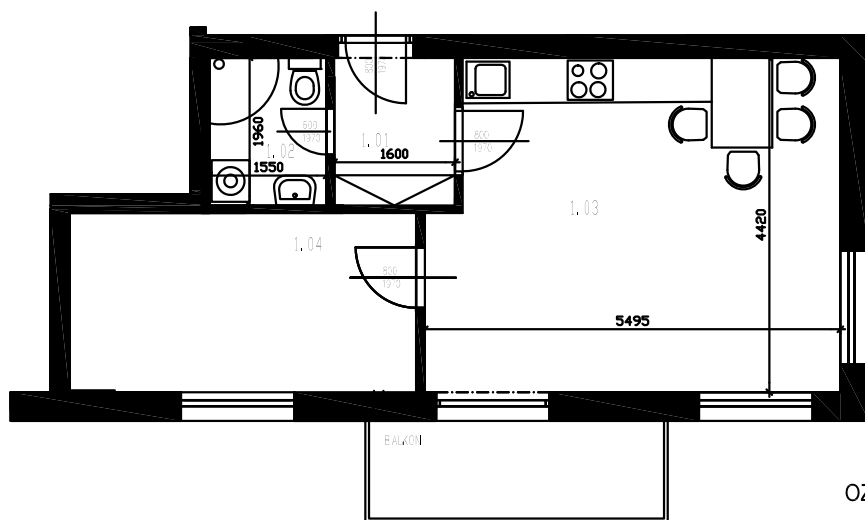

Ozn. bytu: D1P1 1+kk
Podlaží: 1NP
Celkem podlahová plocha: 40,28 m²
Výměra balkonu: 5,36 m²
Výměra sklepu: XX m²

BYTOVÉ DOMY LIDICKÁ

OZN.	ÚČEL MÍSTNOSTI	PLOCHA (m ²)
1.01	CHODBA	3,12
1.02	WC	3,03
1.03	OB. POKOJ S KUCH. KOUTEM	23,26
1.04	LOŽNICE	10,87