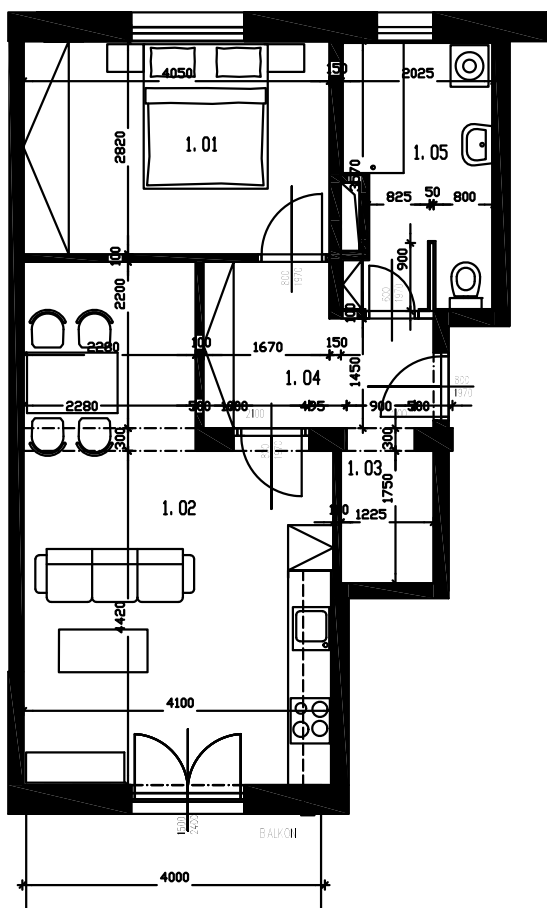

Ozn. bytu: D1L 2+kk
 Podlaží: 1NP
 Celkem podlahová plocha: 50,50 m²
 Výměra balkonu: 5,36 m²
 Výměra sklepu: 1,82 m²

BYTOVÉ DOMY LIDICKÁ

OZN.	ÚČEL MÍSTNOSTI	PLOCHA (m ²)
1.01	LOŽNICE	11,25
1.02	OB. POKOJ S KUCH. KOUTEM	24,20
1.03	ŠATNA	2,45
1.04	CHODBA	5,75
1.05	KOUPELNA S WC	6,85