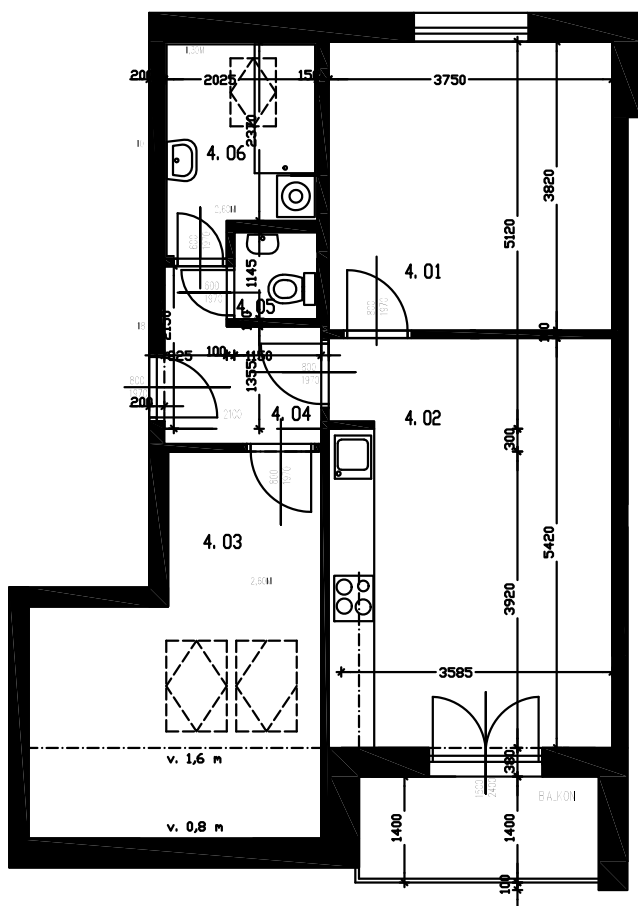

Ozn. bytu: C4P 3+kk

Podlaží: 4NP

Celkem podlahová plocha: 56,80 m²

Výměra balkonu: 4,46 m²

Výměra sklepu: 4,07 m²

BYTOVÉ DOMY LIDICKÁ

OZN.	ÚČEL MÍSTNOSTI	PLOCHA (m ²)
4.01	LOŽNICE	14,33
4.02	OBÝVACÍ POKOJ S KUCH. KOT.	12,26
4.03	DĚTSKÝ POKOJ	16,05
4.04	CHODBA	3,88
4.05	WC	1,27
4.06	KOUPELNA	5,20