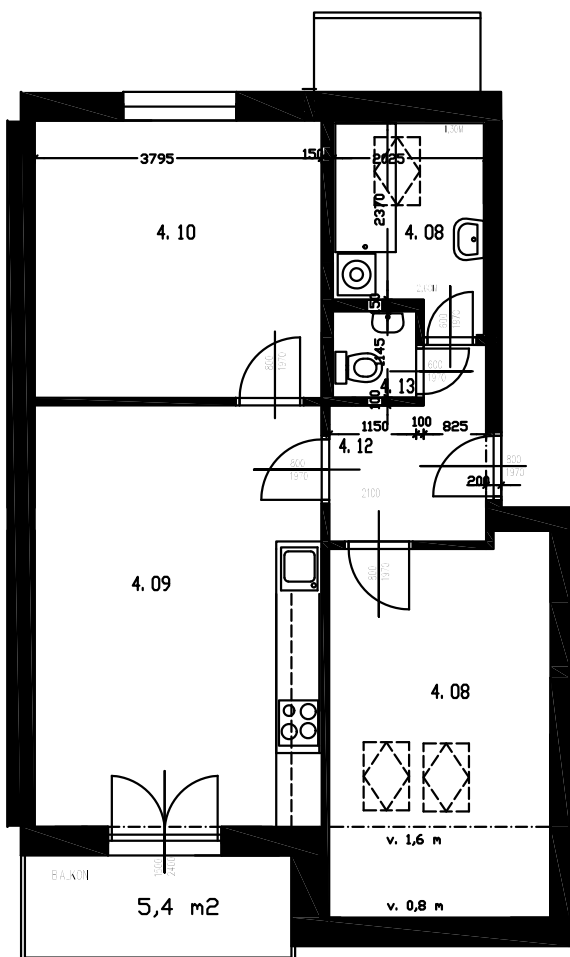

Ozn. bytu: C4L 3+kk  
 Podlaží: 4NP  
 Celkem podlahová plocha: 55,15 m<sup>2</sup>  
 Výměra balkonu: 5,00 m<sup>2</sup>  
 Výměra sklepu: 4,53 m<sup>2</sup>

## BYTOVÉ DOMY LIDICKÁ

OZN.	ÚČEL MÍSTNOSTI	PLOCHA (m <sup>2</sup> )
4.08	KOUPELNA	5,21
4.09	OB. POKOJ S KUCH. KOUTEM	21,10
4.10	LOŽNICE	13,93
4.11	DĚTSKÝ POKOJ	14,44
4.12	CHODBA	4,39
4.13	WC	1,26