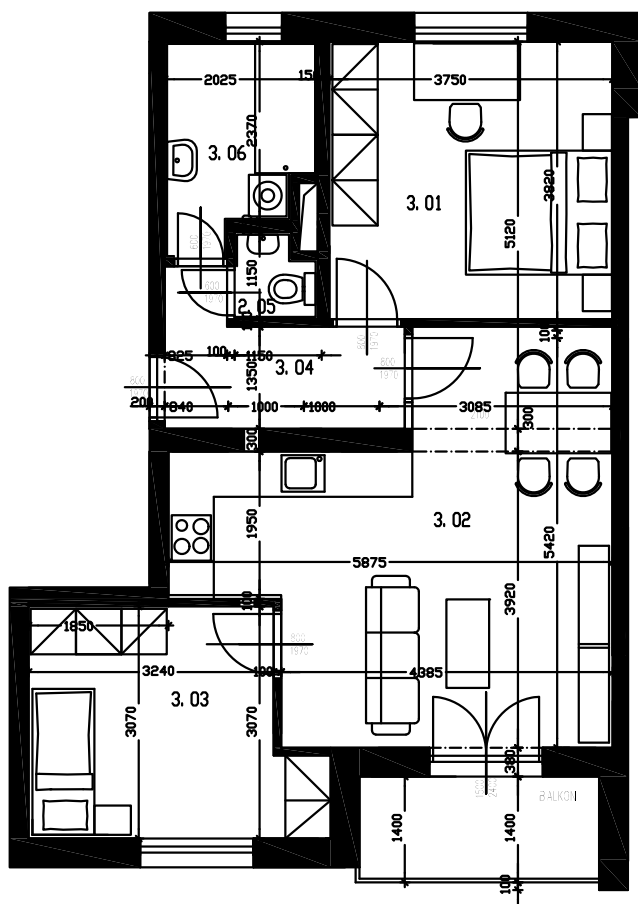

Ozn. bytu: C3P 3+kk

Podlaží: 3NP

Celkem podlahová plocha: 61,60 m²

Výměra balkonu: 4,46 m²

Výměra sklepu: 5,06 m²

BYTOVÉ DOMY LIDICKÁ

OZN.	ÚČEL MÍSTNOSTI	PLOCHA (m ²)
3.01	LOŽNICE	14,00
3.02	OB. POKOJ S KUCH. KOUTEM	25,00
3.03	DĚTSKÝ POKOJ	11,30
3.04	CHODBA	5,05
3.05	WC	1,15
3.06	KOUPELNA	5,10