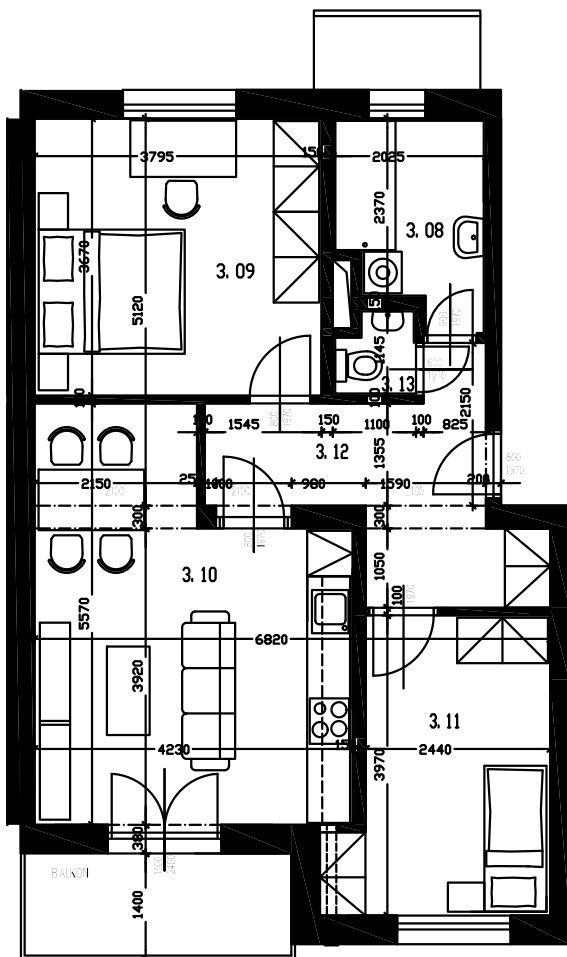

Ozn. bytu: C3L 3+kk

Podlaží: 3NP

Celkem podlahová plocha: 60,60 m²

Výměra balkonu: 5,00 m²

Výměra sklepu: 3,90 m²

BYTOVÉ DOMY LIDICKÁ

OZN.	ÚČEL MÍSTNOSTI	PLOCHA (m ²)
3.08	KOUPELNA	5,10
3.09	LOŽNICE	14,10
3.10	OB. POKOJ S KUCH. KOUTEM	20,50
3.11	DĚTSKÝ POKOJ	10,70
3.12	CHODBA	9,05
3.13	WC	1,15