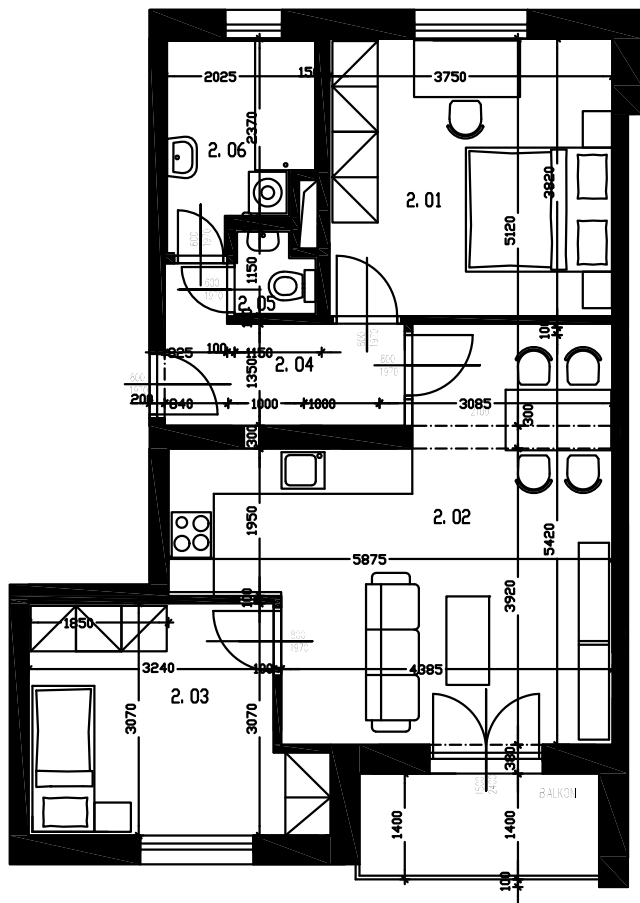

Ozn. bytu: C2P 3+kk

Podlaží: 2NP

Celkem podlahová plocha: 61,60 m<sup>2</sup>

Výměra balkonu: 4,46 m<sup>2</sup>

Výměra sklepu: 4,90 m<sup>2</sup>

## BYTOVÉ DOMY LIDICKÁ

OZN.	ÚČEL MÍSTNOSTI	PLOCHA (m <sup>2</sup> )
2.01	LOŽNICE	14,00
2.02	OB. POKOJ S KUCH. KOUTEM	25,00
2.03	DĚTSKÝ POKOJ	11,30
2.04	CHODBA	5,05
2.05	WC	1,15
2.06	KOUPELNA	5,10