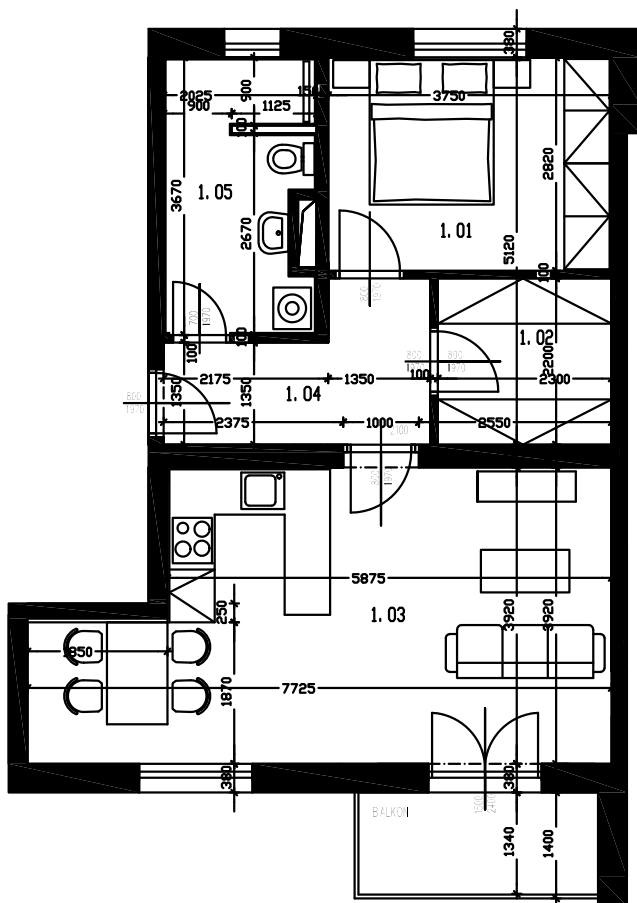

Ozn. bytu: C1P 2+kk
 Podlaží: 1NP
 Celkem podlahová plocha: 56,20 m²
 Výměra balkonu: 5,07 m²
 Výměra sklepu: 3,20 m²

BYTOVÉ DOMY LIDICKÁ

OZN.	ÚČEL MÍSTNOSTI	PLOCHA (m ²)
1.01	LOŽNICE	10,65
1.02	ŠATNA	5,05
1.03	OB. POKOJ S KUCH. KOUTEM	27,50
1.04	CHODBA	6,00
1.05	KOUPELNA S WC	7,00