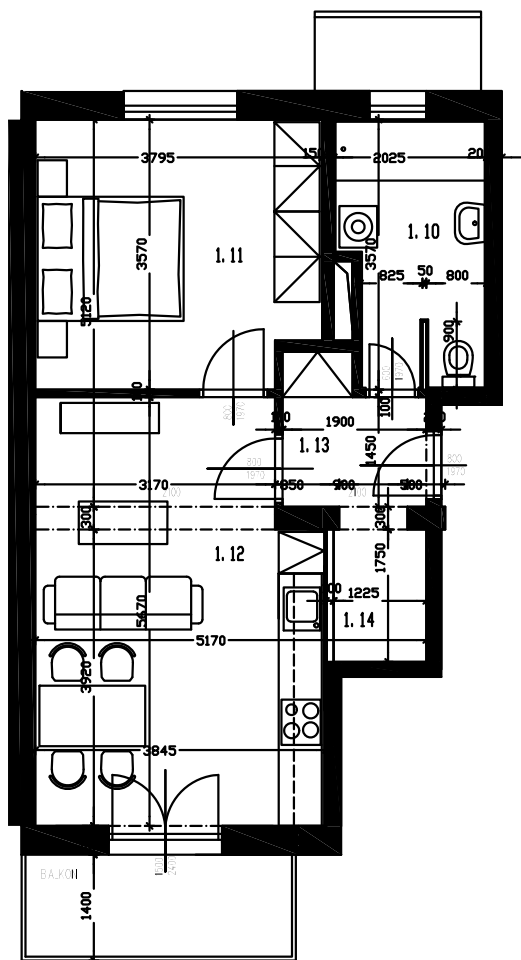

Ozn. bytu: C1L 2+kk

Podlaží: 1NP

Celkem podlahová plocha: 46,50 m²

Výměra balkonu: 4,50 m²

Výměra sklepu: 3,21 m²

BYTOVÉ DOMY LIDICKÁ

OZN.	ÚČEL MÍSTNOSTI	PLOCHA (m ²)
1.10	KOUPELNA S WC	6,60
1.11	LOŽNICE	13,20
1.12	OB. POKOJ S KUCH. KOUTEM	20,85
1.13	CHODBA	3,40
1.14	ŠATNA	2,45