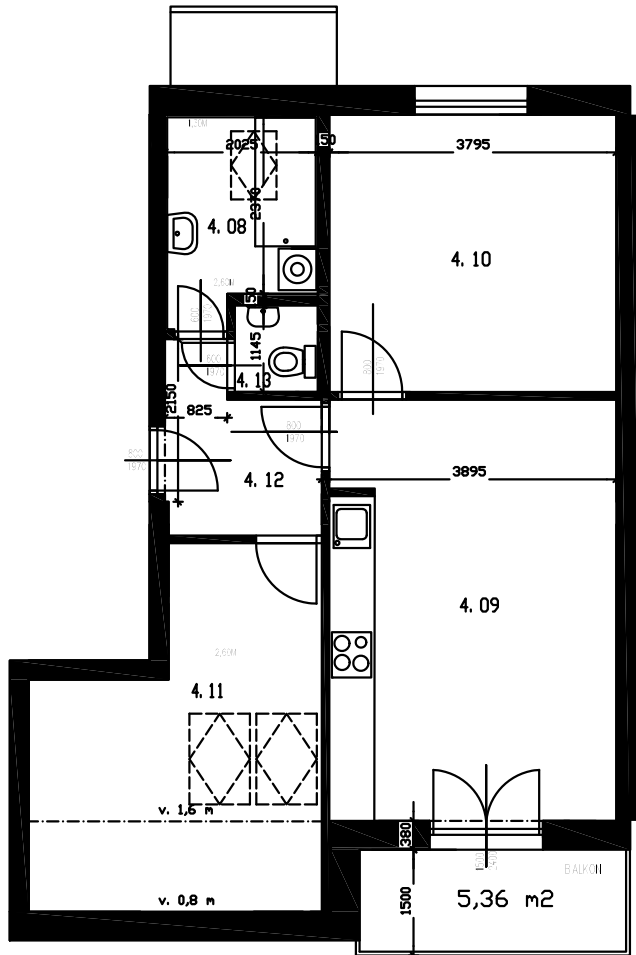

Ozn. bytu: B4P 3+kk

Podlaží: 4NP

Celkem podlahová plocha: 56,80 m<sup>2</sup>

Výměra balkonu: 5,00 m<sup>2</sup>

Výměra sklepu: 4,02 m<sup>2</sup>

## BYTOVÉ DOMY LIDICKÁ

OZN.	ÚČEL MÍSTNOSTI	PLOCHA (m <sup>2</sup> )
4.08	KOUPELNA	5,21
4.09	OB. POKOJ S KUCH. KOUTEM	21,15
4.10	LOŽNICE	13,91
4.11	DĚTSKÝ POKOJ	15,51
4.12	CHODBA	4,40
4.13	WC	1,26