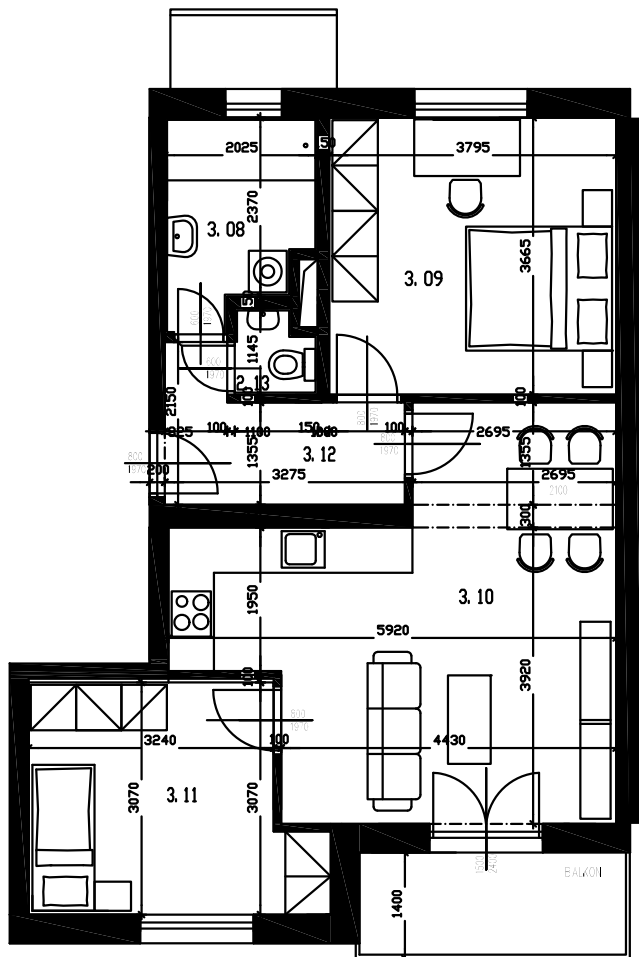

Ozn. bytu: B3P 3+kk

Podlaží: 3NP

Celkem podlahová plocha: 61,85 m²

Výměra balkonu: 5,00 m²

Výměra sklepu: 5,04 m²

BYTOVÉ DOMY LIDICKÁ

OZN.	ÚČEL MÍSTNOSTI	PLOCHA (m ²)
3.08	KOUPELNA	5,10
3.09	LOŽNICE	14,10
3.10	OB. POKOJ S KUCH. KOUTEM	25,15
3.11	DĚTSKÝ POKOJ	11,30
3.12	CHODBA	5,05
3.13	WC	1,15