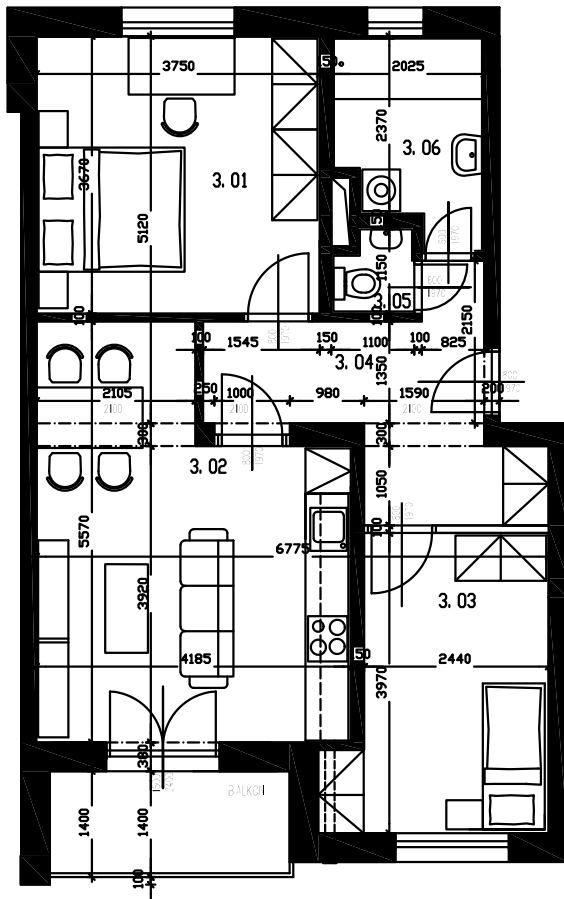

Ozn. bytu: B3L 3+kk

Podlaží: 3NP

Celkem podlahová plocha: 60,40 m<sup>2</sup>

Výměra balkonu: 4,46 m<sup>2</sup>

Výměra sklepu: 3,90 m<sup>2</sup>

## BYTOVÉ DOMY LIDICKÁ

OZN.	ÚČEL MÍSTNOSTI	PLOCHA (m <sup>2</sup> )
3.01	LOŽNICE	14,00
3.02	OB. POKOJ S KUCH. KOUTEM	20,40
3.03	DĚTSKÝ POKOJ	10,70
3.04	CHODBA	9,05
3.05	WC	1,15
3.06	KOUPELNA	5,10