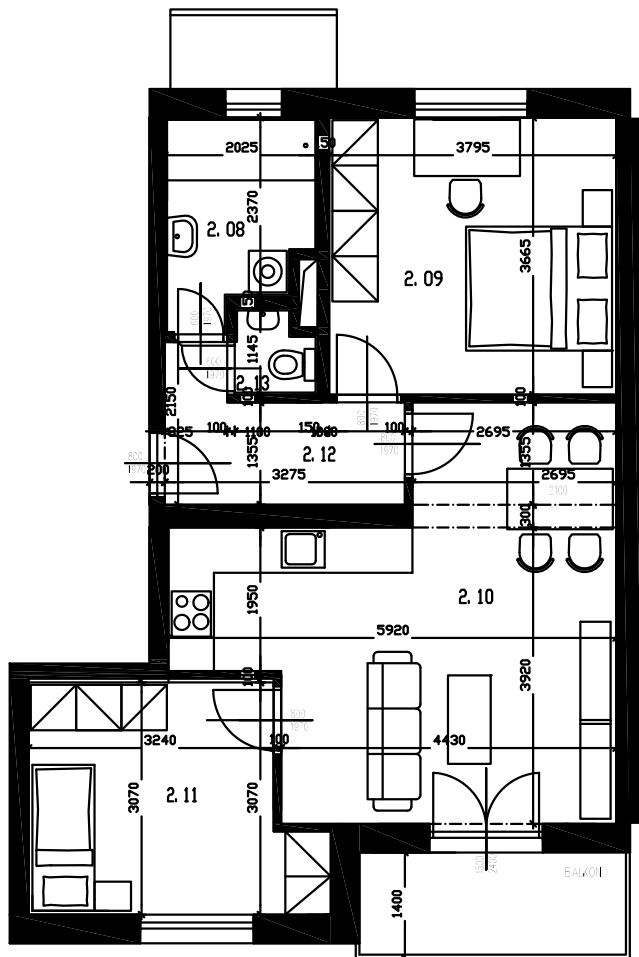

Ozn. bytu: B2P 3+kk

Podlaží: 2NP

Celkem podlahová plocha: 61,85 m<sup>2</sup>

Výměra balkonu: 5,00 m<sup>2</sup>

Výměra sklepu: 4,90 m<sup>2</sup>

## BYTOVÉ DOMY LIDICKÁ

OZN.	ÚČEL MÍSTNOSTI	PLOCHA (m <sup>2</sup> )
2.08	KOUPELNA	5,10
2.09	LOŽNICE	14,10
2.10	OB. POKOJ S KUCH. KOUTEM	25,15
2.11	DĚTSKÝ POKOJ	11,30
2.12	CHODBA	5,05
2.13	WC	1,15