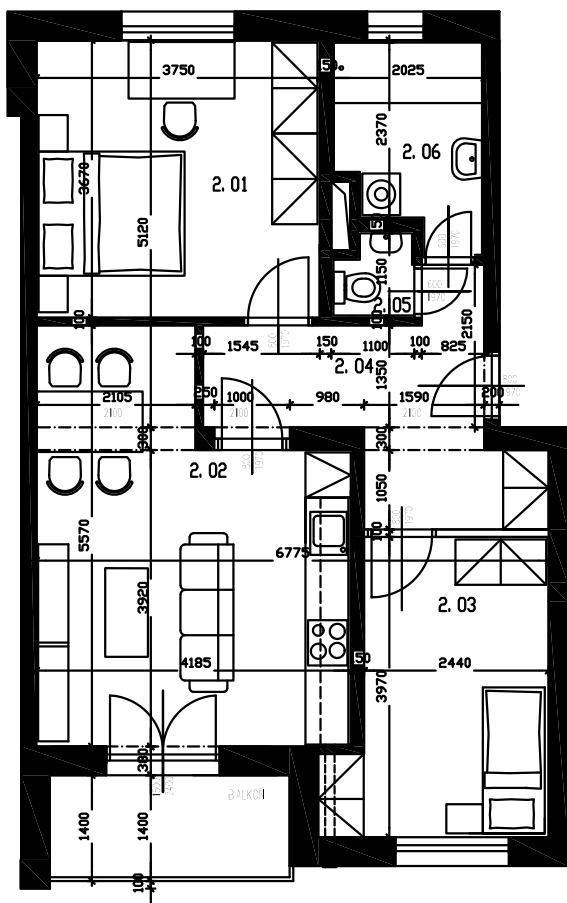

Ozn. bytu: B2L 3+kk

Podlaží: 2NP

Celkem podlahová plocha: 60,40 m²

Výměra balkonu: 4,46 m²

Výměra sklepu: 3,65 m²

BYTOVÉ DOMY LIDICKÁ

OZN.	ÚČEL MÍSTNOSTI	PLOCHA (m ²)
2.01	LOŽNICE	14,00
2.02	OB. POKOJ S KUCH. KOUTEM	20,40
2.03	DĚTSKÝ POKOJ	10,70
2.04	CHODBA	9,05
2.05	WC	1,15
2.06	KOUPELNA	5,10