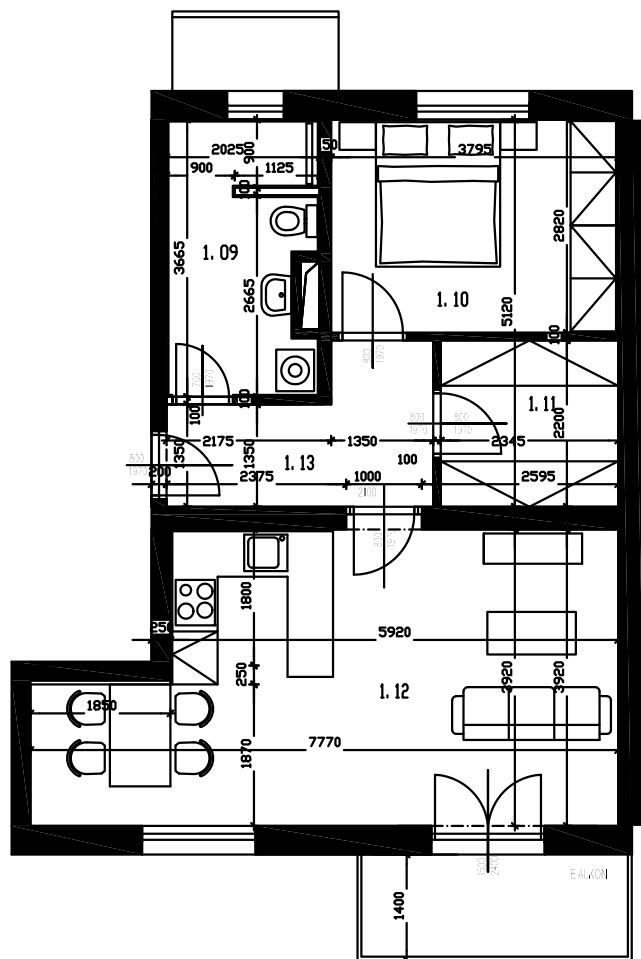

Ozn. bytu: B1P 2+kk

Podlaží: 1NP

Celkem podlahová plocha: 56,65 m²

Výměra balkonu: 5,07 m²

Výměra sklepu: 3,20 m²

BYTOVÉ DOMY LIDICKÁ

OZN.	ÚČEL MÍSTNOSTI	PLOCHA (m ²)
1.09	KOUPELNA S WC	7,00
1.10	LOŽNICE	10,80
1.11	ŠATNA	5,15
1.12	OB. POKOJ S KUCH. KOUTEM	27,70
1.13	CHODBA	6,00