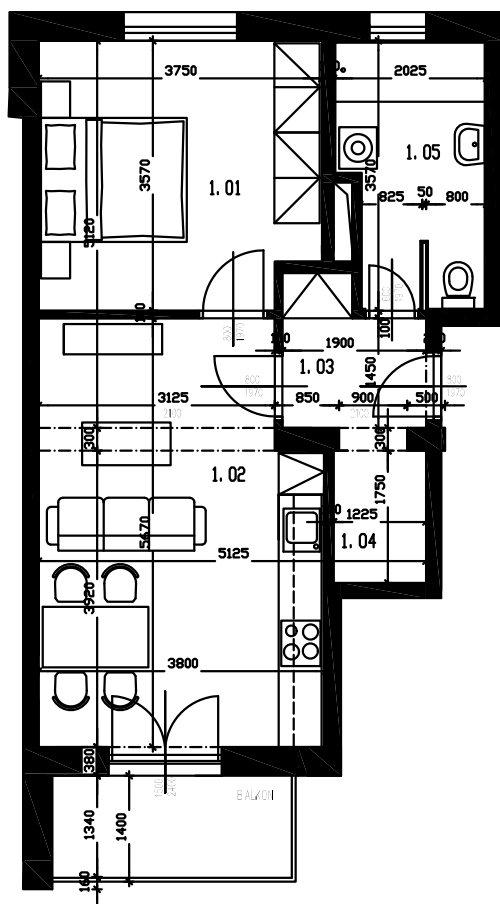

Ozn. bytu: B1L 2+kk

Podlaží: 1NP

Celkem podlahová plocha: 46,10 m²

Výměra balkonu: 4,50 m²

Výměra sklepu: 3,21 m²

BYTOVÉ DOMY LIDICKÁ

OZN.	ÚČEL MÍSTNOSTI	PLOCHA (m ²)
1.01	LOŽNICE	13,05
1.02	OB. POKOJ S KUCH. KOUTEM	20,60
1.03	CHODBA	3,40
1.04	ŠATNA	2,45
1.05	KOUPELNA S WC	6,60