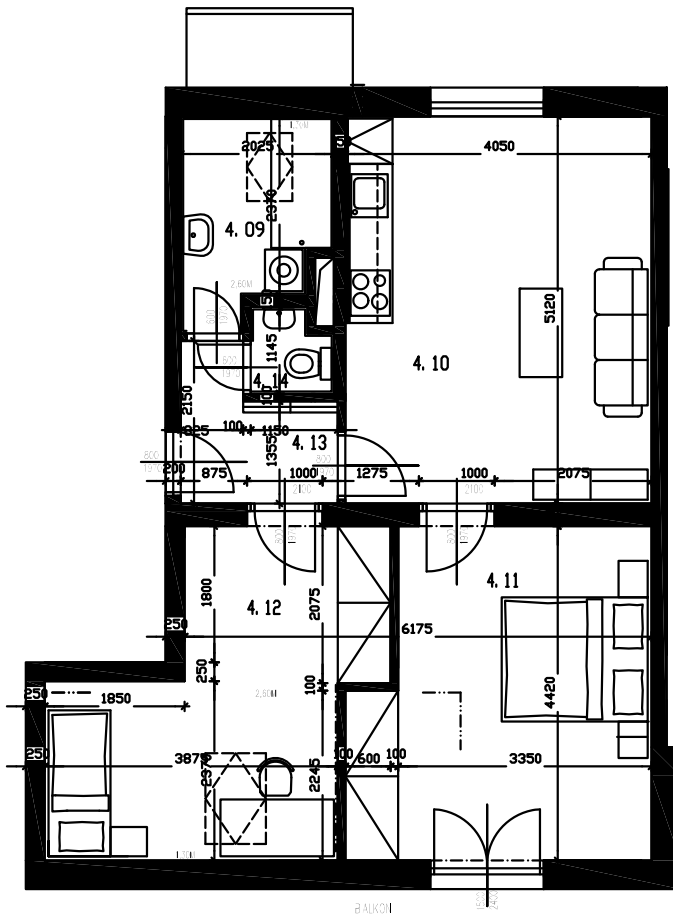

Ozn. bytu: A4P 3+kk

Podlaží: 4NP

Celkem podlahová plocha: 63,30 m<sup>2</sup>

Výměra balkonu: 5,36 m<sup>2</sup>

Výměra sklepu: 5,49 m<sup>2</sup>

## BYTOVÉ DOMY LIDICKÁ

OZN.	ÚČEL MÍSTNOSTI	PLOCHA (m <sup>2</sup> )
4.09	KOUPELNA	5,10
4.10	OB. POKOJ S KUCH. KOUTEM	20,95
4.11	LOŽNICE	17,00
4.12	DĚTSKÝ POKOJ	15,55
4.13	CHODBA	3,55
4.14	WC	1,15