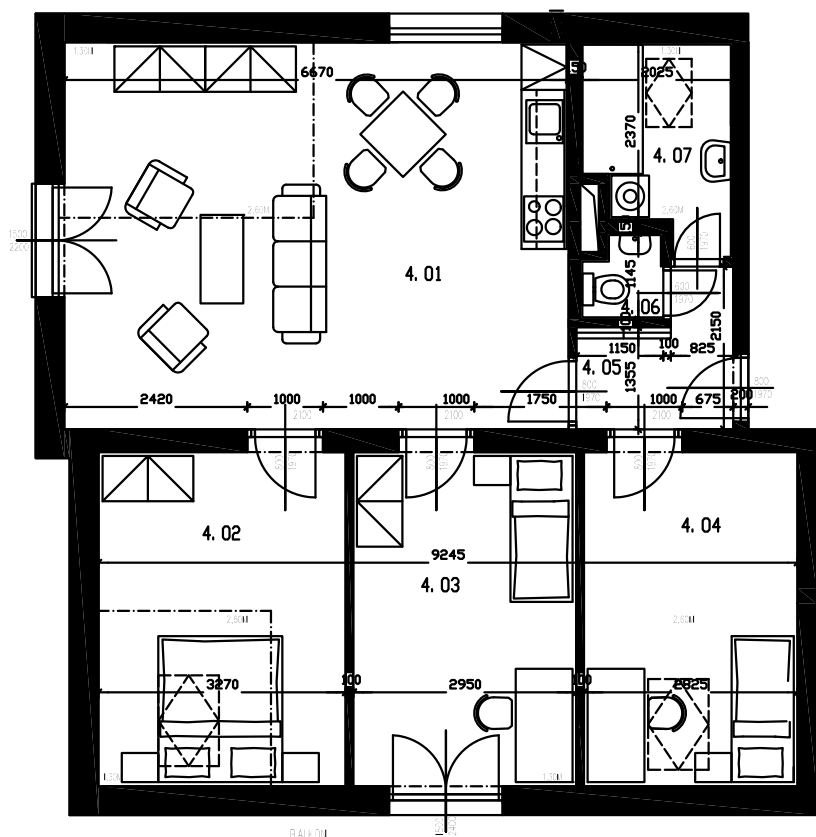

Ozn. bytu: A4L 4+kk
 Podlaží: 4NP
 Celkem podlahová plocha: 86,30 m²
 Výměra balkonu: 5,36 m²
 Výměra sklepu: 5,90 m²

BYTOVÉ DOMY LIDICKÁ

OZN.	ÚČEL MÍSTNOSTI	PLOCHA (m ²)
4.01	OB. POKOJ S KUCH. KOUTEM	34,70
4.02	LOŽNICE	15,10
4.03	DĚTSKÝ POKOJ	13,55
4.04	DĚTSKÝ POKOJ	13,15
4.05	CHODBA	3,55
4.06	WC	1,15
4.07	KOUPELNA	5,10