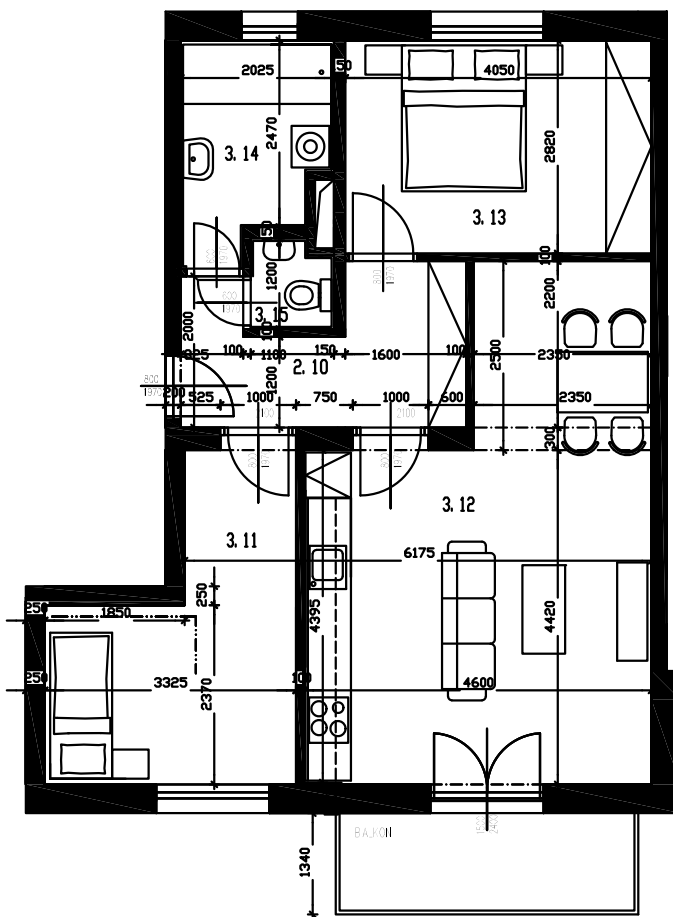

Ozn. bytu: A3P 3+kk

Podlaží: 3NP

Celkem podlahová plocha: 63,25 m<sup>2</sup>

Výměra balkonu: 5,36 m<sup>2</sup>

Výměra sklepu: 5,33 m<sup>2</sup>

## BYTOVÉ DOMY LIDICKÁ

OZN.	ÚČEL MÍSTNOSTI	PLOCHA (m <sup>2</sup> )
3.10	CHODBA	7,00
3.11	DĚTSKÝ POKOJ	11,40
3.12	OB. POKOJ S KUCH. KOUTEM	26,75
3.13	LOŽNICE	11,60
3.14	KOUPELNA	5,25
3.15	WC	1,25