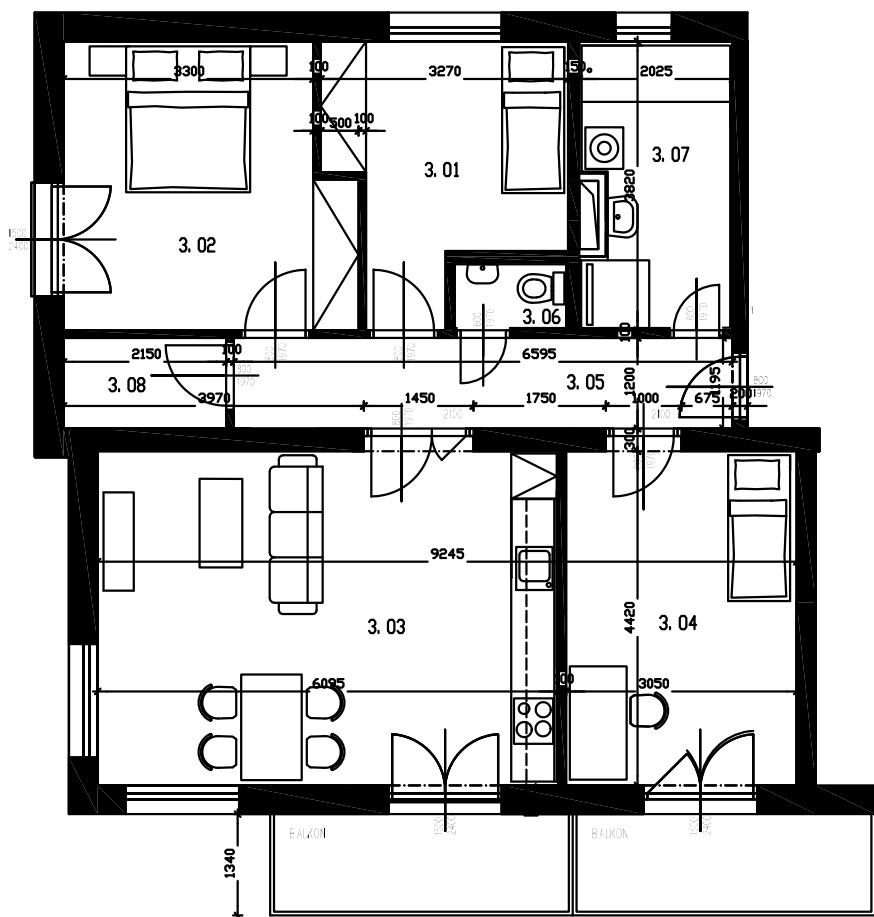

Ozn. bytu: A3L 4+kk

Podlaží: 3NP

Celkem podlahová plocha: 85 m²

Výměra balkonu: 10,72 m²

Výměra sklepu: 5,36 m²

BYTOVÉ DOMY LIDICKÁ

OZN.	ÚČEL MÍSTNOSTI	PLOCHA (m ²)
3.01	DĚTSKÝ POKOJ	9,60
3.02	LOŽNICE	14,00
3.03	OB. POKOJ S KUCH. KOUTEM	28,05
3.04	DĚTSKÝ POKOJ	14,00
3.05	CHODBA	8,00
3.06	WC	1,35
3.07	KOUPELNA	7,40
3.08	ŠATNA	2,60