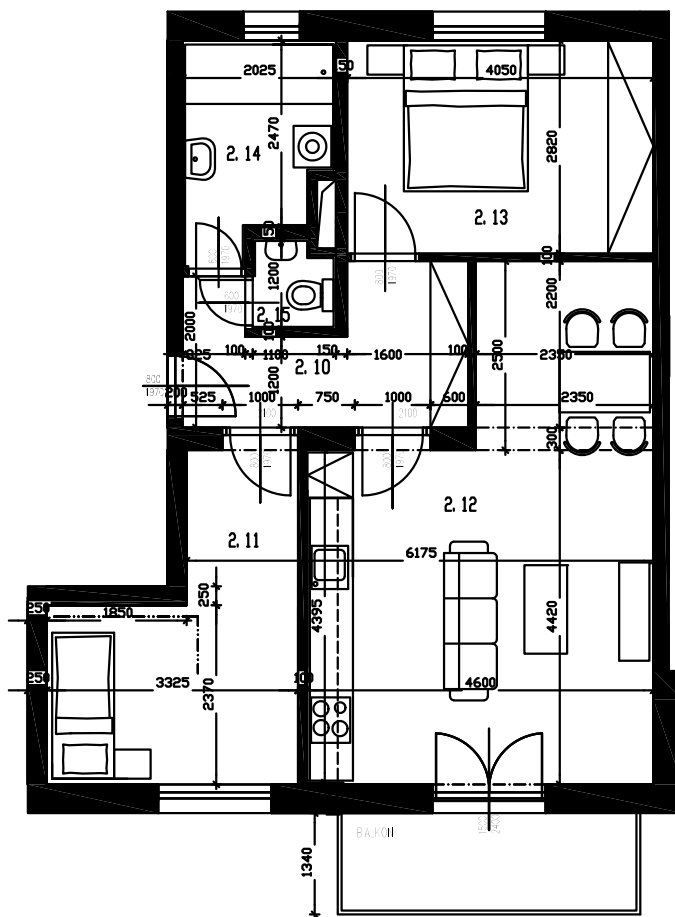

Ozn. bytu: A2P 3+kk

Podlaží: 2NP

Celkem podlahová plocha: 63,25 m<sup>2</sup>

Výměra balkonu: 5,36 m<sup>2</sup>

Výměra sklepu: 5,27 m<sup>2</sup>

## BYTOVÉ DOMY LIDICKÁ

OZN.	ÚČEL MÍSTNOSTI	PLOCHA (m <sup>2</sup> )
2.10	CHODBA	7,00
2.11	DĚTSKÝ POKOJ	11,40
2.12	OB. POKOJ S KUCH. KOUTEM	26,75
2.13	LOŽNICE	11,60
2.14	KOUPELNA	5,25
2.15	WC	1,25