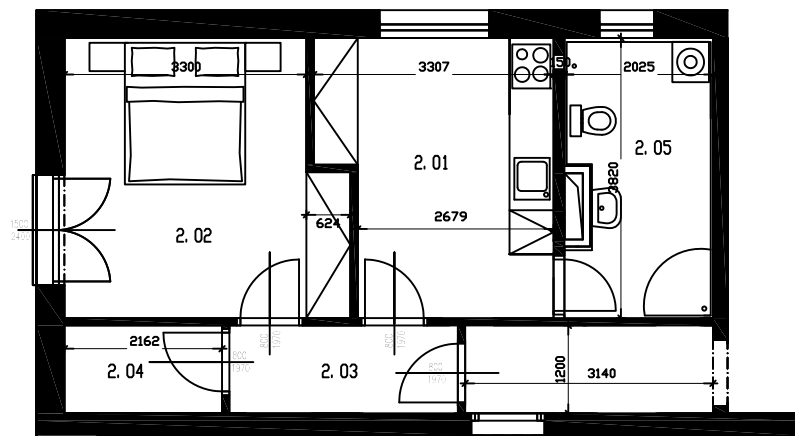

Ozn. bytu: A2L2 2+kk
Podlaží: 2NP
Celkem podlahová plocha: 38,79 m²
Výměra balkonu: 0 m²
Výměra sklepu: xxx m²

BYTOVÉ DOMY LIDICKÁ

OZN.	ÚČEL MÍSTNOSTI	PLOCHA (m ²)
2.01	KUCHYNĚ S OBÝV. KOUTEM	11,24
2.02	LOŽNICE	13,81
2.03	VSTUPNÍ CHODBA	3,74
2.04	ŠATNA	2,60
2.05	KOUPELNA	7,40