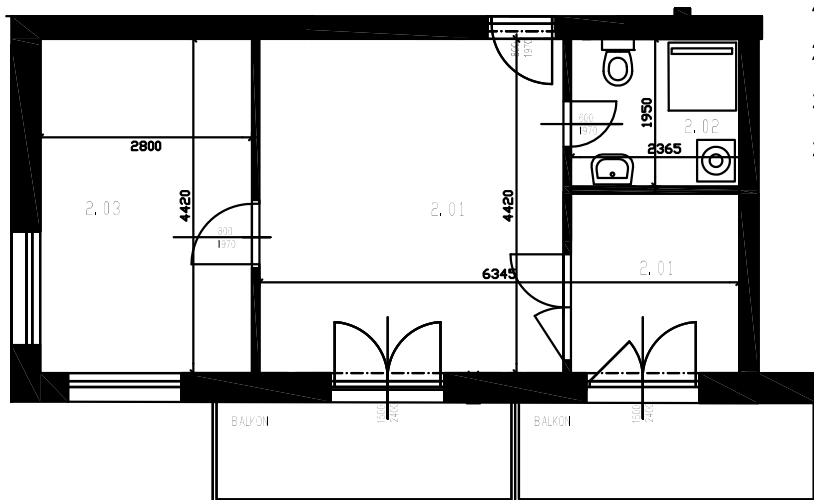

Ozn. bytu: A2L1 2+kk  
Podlaží: 2NP  
Celkem podlahová plocha: 40,02 m<sup>2</sup>  
Výměra balkonu: 12 m<sup>2</sup>  
Výměra sklepu: XX m<sup>2</sup>

## BYTOVÉ DOMY LIDICKÁ

OZN.	ÚČEL MÍSTNOSTI	PLOCHA (m <sup>2</sup> )
2.01	VSTUPNÍ HALA	17,76
2.02	KOUPELNA	4,34
2.03	LOŽNICE	12,38
2.04	KUCHYNĚ	5,25