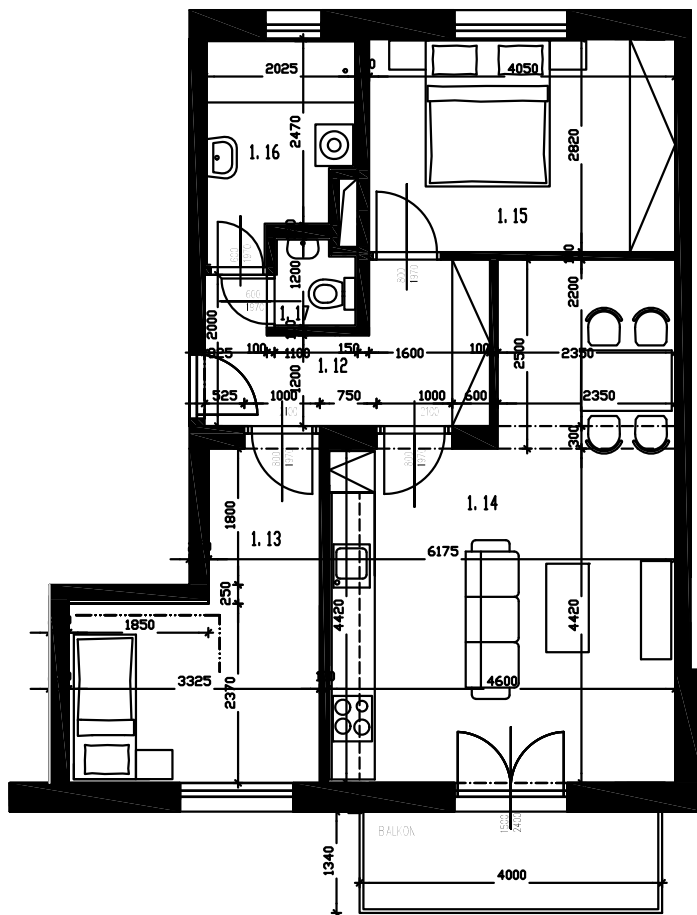

Ozn. bytu: A1P 3+kk

Podlaží: 1NP

Celkem podlahová plocha: 61,15 m<sup>2</sup>

Výměra balkonu: 5,36 m<sup>2</sup>

Výměra sklepu: 3,86 m<sup>2</sup>

## BYTOVÉ DOMY LIDICKÁ

OZN.	ÚČEL MÍSTNOSTI	PLOCHA (m <sup>2</sup> )
1.12	CHODBA	7,00
1.13	DĚTSKÝ POKOJ	10,60
1.14	OB. POKOJ S KUCH. KOUTEM	26,00
1.15	LOŽNICE	11,05
1.16	KOUPELNA	5,25
1.17	WC	1,25