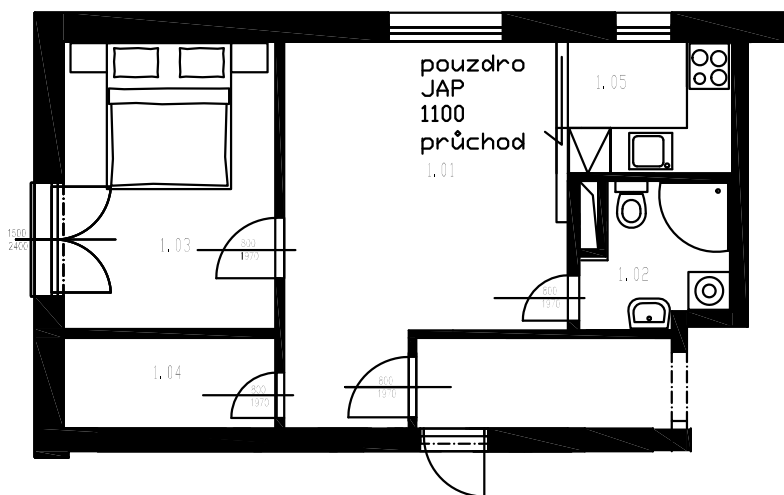

Ozn. bytu: A1L2 2+KK  
Podlaží: 1NP  
Celkem podlahová plocha: 37,66 m<sup>2</sup>  
Výměra balkonu: 0 m<sup>2</sup>  
Výměra sklepu: XX m<sup>2</sup>

## BYTOVÉ DOMY LIDICKÁ

OZN.	ÚČEL MÍSTNOSTI	PLOCHA (m <sup>2</sup> )
1.01	VSTUPNÍ HALA	16,11
1.02	KOUPELNA	3,44
1.03	LOŽNICE	10,64
1.04	ŠATNA	3,35
1.05	KUCHYNĚ	3,77